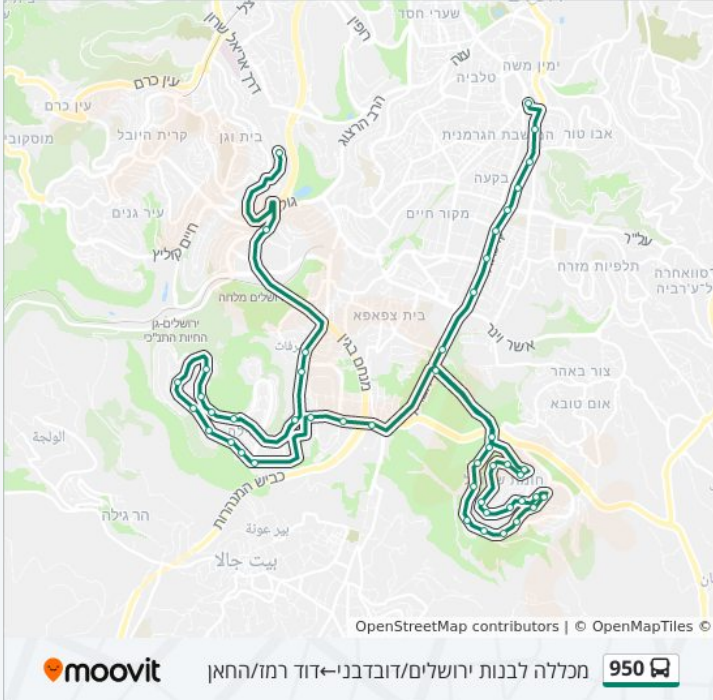

מכללה לבנות ירושלים/דובדבני—דוד רמז/החאן

950

להורדת האפליקציה

לקו 950 (מכללה לבנות ירושלים/דובדבני—דוד רמז/החאן) יש 2 מסלולים. שעות הפעילות בימי חול הן:  
 (1) מכללה לבנות ירושלים/דובדבני—דוד רמז/החאן: 16:10 (2) משטרה/שמואל מאיר—מכללה לבנות ירושלים/דובדבני: 07:10  
 אפליקציית Moovit עוזרת למצוא את התחנה הקרובה ביותר של קו 950 וכדי לדעת מתי יגיע קו 950

לוחות זמנים של קו 950

לוח זמנים של קו מכללה לבנות ירושלים/דובדבני—דוד רמז/החאן

16:10	ראשון
לא פעיל	שני
15:25	שלישי
16:10	רביעי
16:10	חמישי
לא פעיל	שישי
לא פעיל	שבת

מידע על קו 950

כיוון: מכללה לבנות ירושלים/דובדבני—דוד רמז/החאן  
 תחנות: 47  
 משך הנסיעה: 55 דק'  
 התחנות שבהן עובר הקו:

כיוון: מכללה לבנות ירושלים/דובדבני—דוד רמז/החאן

47 תחנות

[צפייה בלוחות הזמנים של הקו](#)

- מכללה לבנות ירושלים/דובדבני
- א"ס ביתר/א"ס הפועל
- דב יוסף/הסיגלית
- דב יוסף/שבתאי הנגבי
- הגנת/דב יוסף
- צביה ויצחק/הסנונית
- מעון נכים/צביה ויצחק
- צביה ויצחק/החסידיה
- צביה ויצחק/המרגלית
- המרגלית/תירוש
- המרגלית/מרווה
- המרגלית/שהם
- המרגלית/ליש
- המרגלית/איילה
- אחלמה/לשם
- רוזמרין/לבונה
- הרוזמרין/דוגה
- הרוזמרין/כביש המנהרות
- שמואל מאיר/דרך חברון
- משטרה/שמואל מאיר
- ורשבסקי/שמואל מאיר
- ורשבסקי/אריה בינה