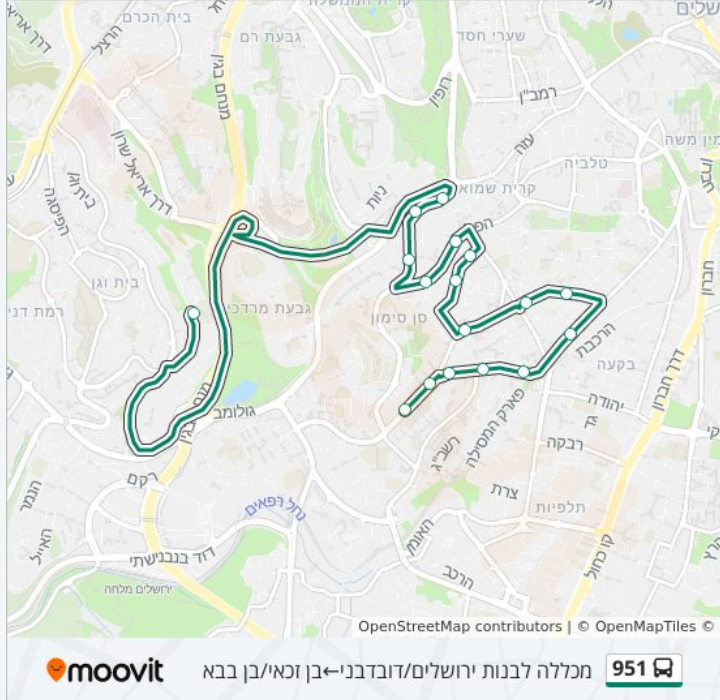

בדיקת שעות ההגעה בזמן אמת

לוחות זמנים ומפה של קו 951 זמינים להורדה גם בגרסת PDF באתר האינטרנט שלנו: moovitapp.com. היעזר ב[אפליקציית Moovit](#) כדי לצפות בזמני ההגעה בזמן אמת של אוטובוסים, לוחות זמנים של הרכבות או הרכבות התחתיות וכדי לקבל הנחיות מסלול, צעד אחר צעד, לכל סוגי התחבורה הציבורית בישראל.

[אודות Moovit](#) • [פתרונות MaaS](#) • [מדינות נתמכות](#) • [קהילת העורכים](#)

כל הזכויות שמורות - © Moovit 2024