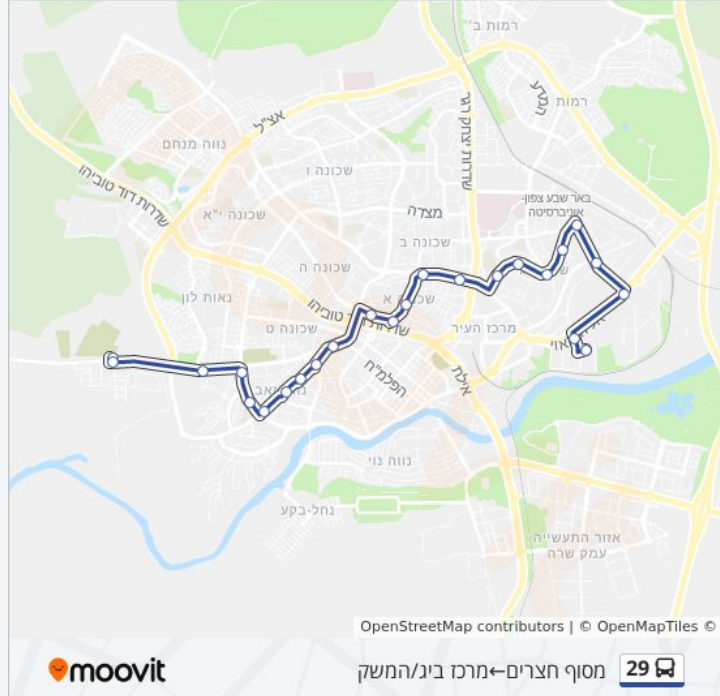

כיוון: מסוף חצרים—מרכז ביג/המשק
תחנות: 24
משך הנסיעה: 25 דק'
התחנות שבהן עובר הקו:

כיוון: מסוף חצרים—מרכז ביג/המשק

24 תחנות

[צפייה בלוחות הזמנים של הקו](#)

מסוף חצרים

בית העלמין החדש

דרך יוסף ג'ו אלון/שמעון אגרנט

שדרות נפתלי הרץ אימבר/דרך ג'ו יוסף אלון

תיכון מקיף רג'ר/שדרות נפתלי הרץ אימבר

שדרות יוהנה ז'בוטינסקי/שדרות נפתלי הרץ אימבר

מרכז מסחרי נווה זאב/שדרות יוהנה ז'בוטינסקי

שדרות יוהנה ז'בוטינסקי/אביגדור המאירי

שדרות יוהנה ז'בוטינסקי/חטיבה שמונה

דרך ג'ו יוסף אלון/שדרות יוהנה ז'בוטינסקי

מוריה / רבורג

חיים נחמן ביאליק / מוריה

ביאליק/בזל

המכללה הטכנולוגית/דרך המשחררים

מכללת אתגר/דרך המשחררים

תיכון מקיף א/דרך השלום

דרך השלום/יד ושם

מרכז אורות/דרך השלום

דרך השלום/הנדיב

שדרות דוד בן גוריון/דרך השלום

שדרות דוד בן גוריון/יעקב גרשפלד

דרך אליהו נאוי/שדרות דוד בן גוריון

כיוון: מרכז ביג/המשק—מסוף חצרים

27 תחנות

[צפייה בלוחות הזמנים של הקו](#)