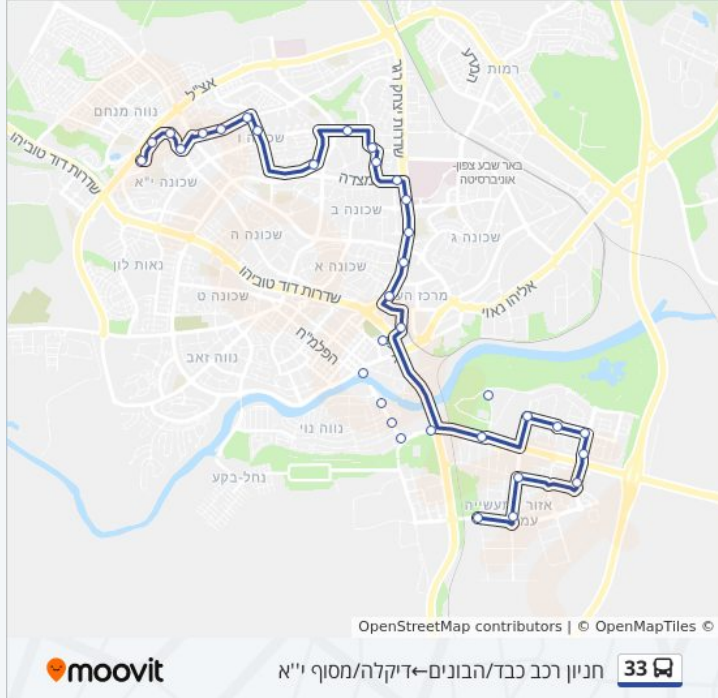

מידע על קו 33

כיוון: חניון רכב כבד/הבונים—דיקלה/מסוף י"א
תחנות: 37
משך הנסיעה: 46 דק'
התחנות שבהן עובר הקו:

כיוון: חניון רכב כבד/הבונים—דיקלה/מסוף י"א

37 תחנות

[צפייה בלוחות הזמנים של הקו](#)

- חניון רכב כבד/הבונים
- הכשרת הישוב/הבונים
- הרתך/הכשרת הישוב
- קישון/ירדן
- נחל חבר/שדרות יגאל אלון
- נחל קדרון/נחל חבר
- נחל פרת/נחל קדרון
- נחל ערוגות/נחל פרת
- נחל ערוגות/נחל חבר
- נחל ציחור/נחל ערוגות
- נחל ציחור/נחל קדרון
- שדרות יגאל אלון/הכשרת היישוב
- אזור תעשייה עמק שרה
- צומת יצחק מצליח
- הע"ל/אפיקים בנגב
- הע"ל/ליבנה
- מרכז מסחרי/הע"ל
- מרכז מבקרים באר אברהם/הע"ל
- שוק עירוני/בית אשל
- ת.מרכזית/עירוניים לצפון
- דואר/יצחק רגר
- עיריית באר שבע/יצחק רגר

יצחק רגר/ליאונרד ברנשטיין

סורוקה מיון/יצחק רגר

מרכז רפואי סורוקה/דרך מצדה

יצחק אבינו/שלמה המלך

כיכר האבות/אברהם אבינו

בית ספר אורים/דוד המלך

מבצע נחשון/שמעון בר גיורא

מבצע יואב/מבצע קלשון