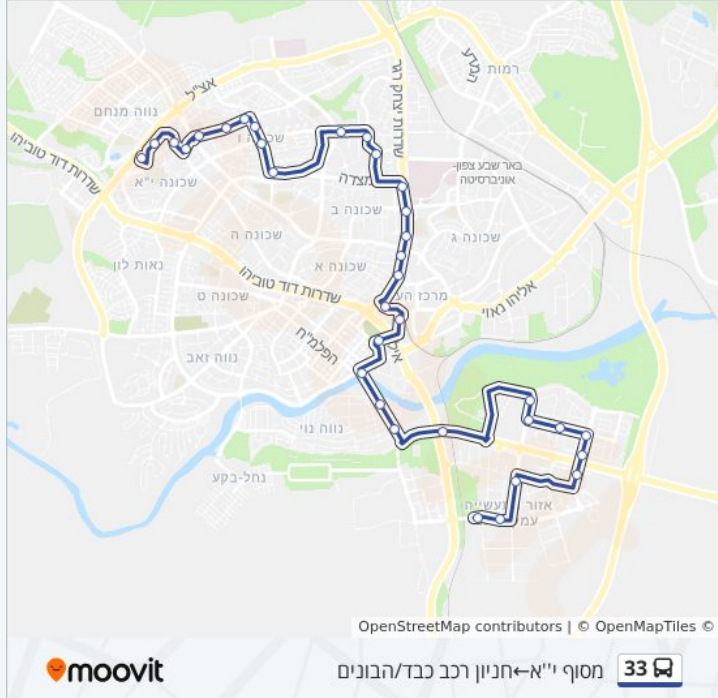

סורוקה מיון/יצחק רגר
יצחק רגר/ליאונרד ברנשטיין
עיריית באר שבע/יצחק רגר
גן הראשונים/יצחק רגר
קניון הנגב/יצחק בן צבי
ת.מרכזית/עירוניים לדרום
שוק עירוני/בית אשל
מרכז מבקרים באר אברהם/הע"ל
הע"ל/חבצלת הנגב
הע"ל/לרותם
אפיקים בנגב/תדהר
צומת יצחק מצליח
אזור תעשייה עמק שרה
נחל ציחור/שדרות יגאל אלון
נחל ציחור/נחל קדרון
נחל ערוגות/נחל ציחור
נחל ערוגות/נחל חבר
נחל פרת/נחל ערוגות
נחל קדרון/נחל פרת
נחל חבר/נחל קדרון
נחל חבר/נחל דליות
קישון/ירדן
הכשרת הישוב/הפועלים
הבונים/הכשרת היישוב
חניון רכב כבד/הבונים

בדיקת שעות ההגעה בזמן אמת

לוחות זמנים ומפה של קו 33 זמינים להורדה גם בגרסת PDF באתר האינטרנט שלנו: moovitapp.com. היעזר ב[אפליקציית Moovit](#) כדי לצפות בזמני ההגעה בזמן אמת של אוטובוסים, לוחות זמנים של הרכבות או הרכבות התחתיות וכדי לקבל הנחיות מסלול, צעד אחר צעד, לכל סוגי התחבורה הציבורית בישראל.

[אודות Moovit](#) • [פתרונות MaaS](#) • [מדינות נתמכות](#) • [קהילת העורכים](#)

כל הזכויות שמורות - © Moovit 2024