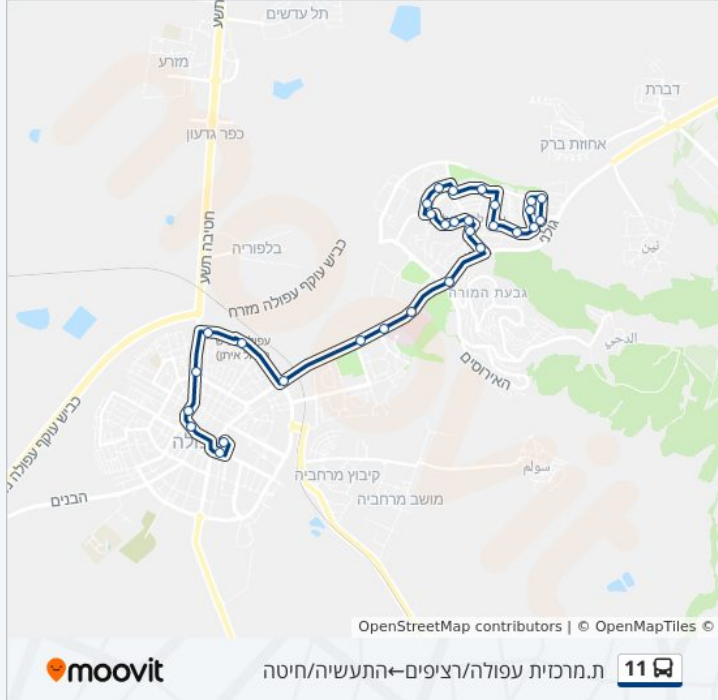

קאנטרי קלאב/שדרות יואש דובנוב
 תחנת רכבת עפולה/יואש דובנוב
 אשכול פיס/חטיבה תשע
 מכבי אש/חטיבה תשע
 היכל התרבות/חטיבה תשע
 הנשיא וייצמן/כיכר העצמאות
 ת.מרכזית עפולה/הורדה

כיוון: ת.מרכזית עפולה/רציפים ← התעשייה/חיטה
 31 תחנות
[צפייה בלוחות הזמנים של הקו](#)

לוחות זמנים של קו 11

לוח זמנים של קו ת.מרכזית עפולה/רציפים ← התעשייה/חיטה

23:10 - 05:00	ראשון
23:20 - 05:00	שני
23:10 - 05:00	שלישי
23:10 - 05:00	רביעי
23:10 - 05:00	חמישי
16:45 - 05:00	שישי
23:50 - 20:50	שבת

מידע על קו 11

כיוון: ת.מרכזית עפולה/רציפים ← התעשייה/חיטה
תחנות: 31
משך הנסיעה: 22 דק'
התחנות שבהן עובר הקו:

- ת.מרכזית עפולה/רציפים
- קהילת ציון/שפרינצק
- כיכר העצמאות
- היכל התרבות/חטיבה תש"ע
- מכבי אש/חטיבה תשע
- אשכול פיס/חטיבה תשע
- מעונות הסטודנטים/יואש דובנוב
- תחנת רכבת עפולה/יואש דובנוב
- קאנטרי קלאב/שדרות יצחק רבין
- פארק העמק
- בית חולים העמק
- מינהלת בית החולים העמק
- דרך גולני/דוד אלעזר
- קפלן /רמז
- מרכז מסחרי/קפלן
- בית ספר אלומות/יצחק שדה
- יצחק שדה/וינגייט
- יצחק שדה/יגאל ידין