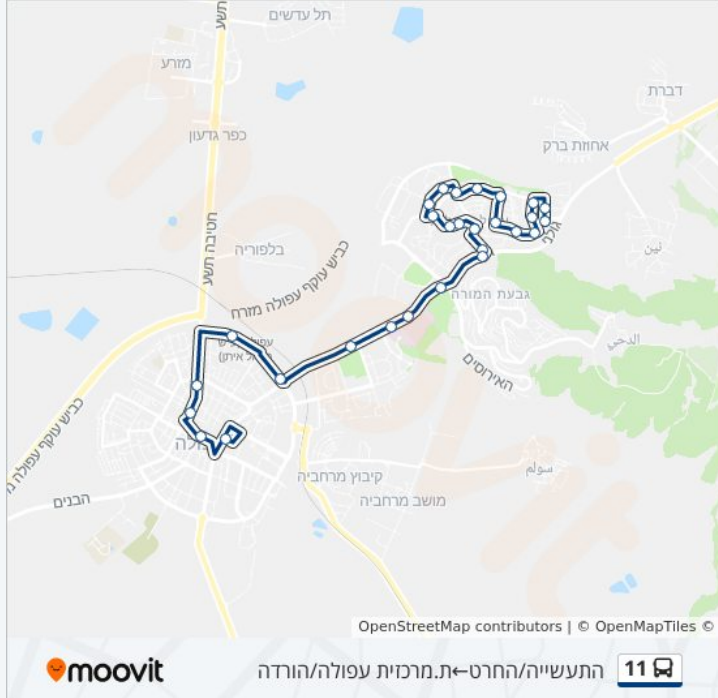

לקו 11 (התעשייה/החרט ← ת.מרכזית עפולה/הורדה) יש 2 מסלולים. שעות הפעילות בימי חול הן:
 (1) התעשייה/החרט ← ת.מרכזית עפולה/הורדה: 05:00 - 23:50 (2) ת.מרכזית עפולה/רציפים ← התעשייה/חיטה: 05:00 - 23:10
 אפליקציית Moovit עוזרת למצוא את התחנה הקרובה ביותר של קו 11 וכדי לדעת מתי יגיע קו 11

מידע על קו 11

כיוון: התעשייה/החרט ← ת.מרכזית עפולה/הורדה
תחנות: 29
משך הנסיעה: 22 דק'
התחנות שבהן עובר הקו:

כיוון: התעשייה/החרט ← ת.מרכזית עפולה/הורדה

29 תחנות

[צפייה בלוחות הזמנים של הקו](#)

- התעשייה/החרט
- התעשייה/העמל
- שבעת המינים/תאנה
- שבעת המינים/שעורה
- הרצל/רש"י
- הרצל/שבטי ישראל
- ההגנה/הרצל
- ההגנה/גיבורי סיני
- יצחק שדה/שיבת ציון
- דולב/יצחק שדה
- ארז/שיקמה
- ארז/האלה
- אלון/יצחק שדה
- יצחק שדה/יגאל ידין
- יצחק שדה/אליהו גולומב
- מרכז מסחרי/קפלן
- קופת חולים/קפלן
- דרך גולני/קפלן
- יצחק רבין/דוד אלעזר
- שדרות יצחק רבין/שופרסל
- בית חולים העמק
- מול פארק העמק/שדרות יצחק רבין

קאנטרי קלאב/שדרות יואש דובנוב
 תחנת רכבת עפולה/יואש דובנוב
 אשכול פיס/חטיבה תשע
 מכבי אש/חטיבה תשע
 היכל התרבות/חטיבה תשע
 הנשיא וייצמן/כיכר העצמאות
 ת.מרכזית עפולה/הורדה

כיוון: ת.מרכזית עפולה/רציפים ← התעשייה/חיטה
 31 תחנות
[צפייה בלוחות הזמנים של הקו](#)

מידע על קו 11

כיוון: ת.מרכזית עפולה/רציפים ← התעשייה/חיטה
תחנות: 31
משך הנסיעה: 22 דק'
התחנות שבהן עובר הקו:

- ת.מרכזית עפולה/רציפים
- קהילת ציון/שפרינצק
- כיכר העצמאות
- היכל התרבות/חטיבה תש"ע
- מכבי אש/חטיבה תשע
- אשכול פיס/חטיבה תשע
- מעונות הסטודנטים/יואש דובנוב
- תחנת רכבת עפולה/יואש דובנוב
- קאנטרי קלאב/שדרות יצחק רבין
- פארק העמק
- בית חולים העמק
- מינהלת בית החולים העמק
- דרך גולני/דוד אלעזר
- קפלן /רמז
- מרכז מסחרי/קפלן
- בית ספר אלומות/יצחק שדה
- יצחק שדה/וינגייט
- יצחק שדה/יגאל ידין