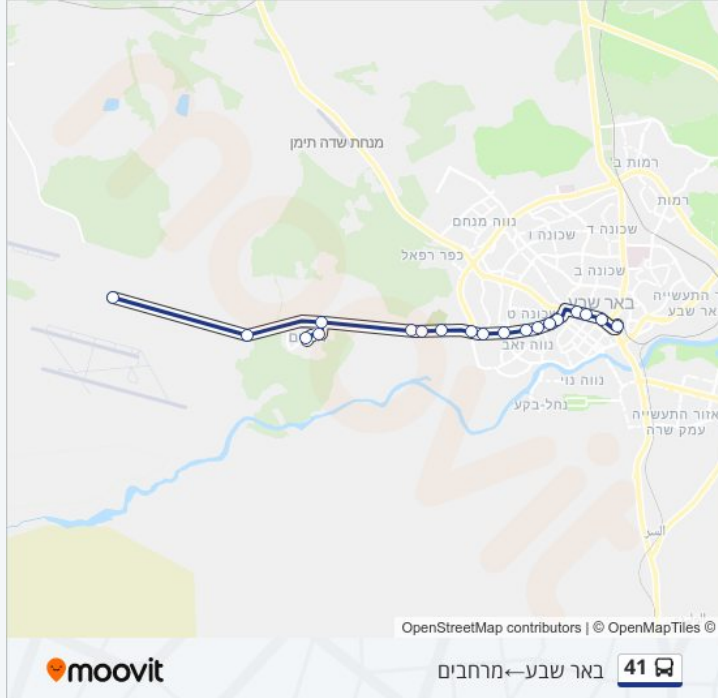

לוחות זמנים של קו 41 לוח זמנים של קו מרחבים-באר שבע

20:10 - 06:00	ראשון
20:10 - 06:00	שני
20:10 - 06:00	שלישי
20:10 - 06:00	רביעי
20:10 - 06:00	חמישי
15:00 - 07:00	שישי
20:50	שבת

מידע על קו 41
כיוון: מרחבים-באר שבע
תחנות: 18
משך הנסיעה: 26 דק'
התחנות שבהן עובר הקו:

כיוון: מרחבים-באר שבע

18 תחנות

[צפייה בלוחות הזמנים של הקו](#)

מחנה חצרים

מחנה מוזיאון חיל האוויר

קיבוץ חצרים

חצרים מזכרות

צומת חצרים/2357

בסיס מזון חצרים

בסיס מזון חצרים/2357

בית העלמין החדש

דרך יוסף ג'ו אלון/שמעון אגרנט

דרך ג'ו יוסף אלון/שדרות נפתלי הרץ אימבר

דרך ג'ו יוסף אלון/אביגדור המאירי

דרך יוסף ג'ו אלון/חטיבה שמונה

דרך ג'ו יוסף אלון/שדרות יוהנה ז'בוטינסקי

מגדלי רמב"ם/טוביהו

שדרות דוד טוביהו/עלי דיוויס

שדרות דוד טוביהו/אסף שמחוני

צומת אלי כהן/שדרות דוד טוביהו

ת.מרכזית באר שבע/הורדה