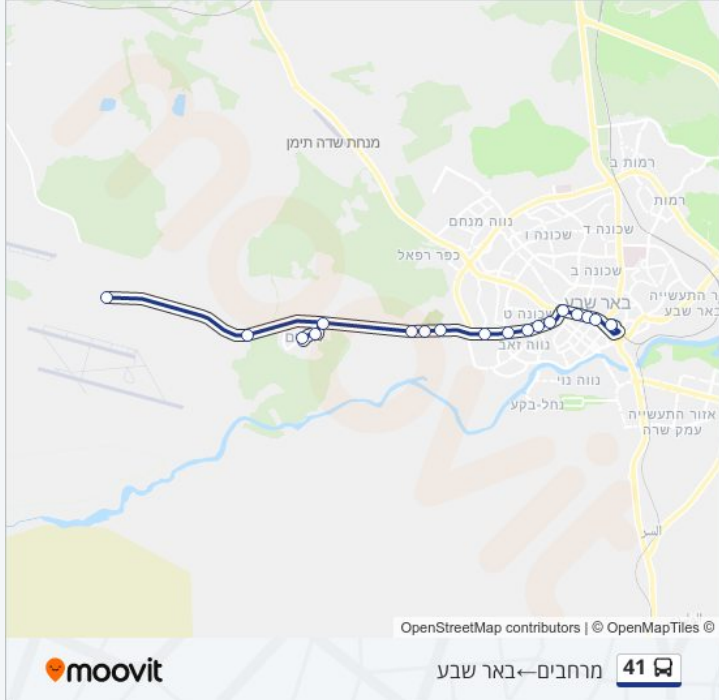

שדרות דוד טוביה/סוקולוב

שדרות דוד טוביה/חיים נחמן ביאליק

דרך יוסף ג'ו אלון/תבורי

דרך יוסף ג'ו יוסף אלון/בית לחם

דרך ג'ו יוסף אלון/מגידו

בית העלמין הישן/דרך ג'ו יוסף אלון

דרך ג'ו יוסף אלון/שדרות יגאל ידין

דרך יוסף ג'ו אלון/שמעון אגרנט

כיוון: מרחבים-באר שבע

18 תחנות

[צפייה בלוחות הזמנים של הקו](#)

מחנה חצרים

מחנה מוזיאון חיל האוויר

קיבוץ חצרים

חצרים מזכרות

צומת חצרים/2357

בסיס מזון חצרים

בסיס מזון חצרים/2357

בית העלמין החדש

דרך יוסף ג'ו אלון/שמעון אגרנט

דרך ג'ו יוסף אלון/שדרות נפתלי הרץ אימבר

דרך ג'ו יוסף אלון/אביגדור המאירי

דרך יוסף ג'ו אלון/חטיבה שמונה

דרך ג'ו יוסף אלון/שדרות יוהנה ז'בוטינסקי

מגדלי רמב"ם/טוביהו

שדרות דוד טוביהו/עלי דיוויס

שדרות דוד טוביהו/אסף שמחוני

צומת אלי כהן/שדרות דוד טוביהו

ת.מרכזית באר שבע/הורדה

לוחות זמנים ומפה של קו 41 זמינים להורדה גם בגרסת PDF באתר האינטרנט שלנו: moovitapp.com. היעזר באפליקציית Moovit כדי לצפות בזמני ההגעה בזמן אמת של אוטובוסים, לוחות זמנים של הרכבות או הרכבות התחתיות וכדי לקבל הנחיות מסלול, צעד אחר צעד, לכל סוגי התחבורה הציבורית בישראל.