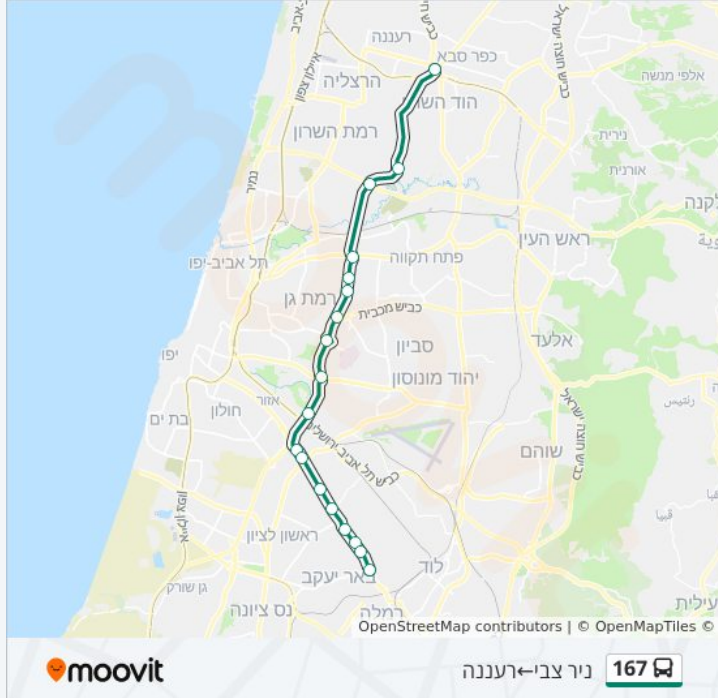

לקו 167 ניר צבי ← רעננה יש מסלול אחד. שעות הפעילות בימי חול הן:

(1) ניר צבי ← רעננה: 16:30 - 17:30

אפליקציית Moovit עוזרת למצוא את התחנה הקרובה ביותר של קו 167 וכדי לדעת מתי יגיע קו 167

לוחות זמנים של קו 167
לוח זמנים של קו ניר צבי ← רעננה

17:30 - 16:30	ראשון
17:30 - 16:30	שני
17:30 - 16:30	שלישי
17:30 - 16:30	רביעי
17:30 - 16:30	חמישי
לא פעיל	שישי
לא פעיל	שבת

מידע על קו 167

כיוון: ניר צבי ← רעננה

תחנות: 18

משך הנסיעה: 31 דק'

התחנות שבהן עובר הקו:

כיוון: ניר צבי ← רעננה

18 תחנות

[צפייה בלוחות הזמנים של הקו](#)

- צומת ניר צבי
- שוק סיטונאי
- תעשיון צריפין
- המרכז רפואי יצחק שמיר/צריפין
- צומת חב"ד
- טריגוסין/כביש 44
- צומת בית דגן
- דרך השבעה/צבי זעירא
- מחלף גנות/כביש 4
- מחלף מסובים
- מסוף אלוף שדה
- כביש 4/מחלף בר אילן
- מחלף גבעת שמואל/כביש 4
- גבעת שמואל/גשר הולכי רגל
- מחלף גהה
- כביש 4/מחלף מורשה
- תע"ש
- מסוף רעננה/דרך השרון