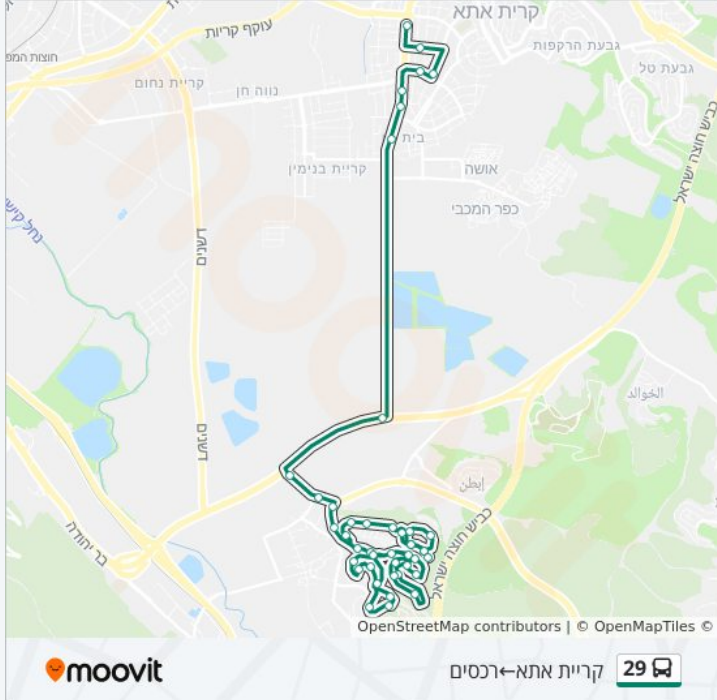

בית ספר אוהל שרה/הרקפות

בי"ס אהל שרה לבנות

חצב

קופת חולים כללית/חצב

השקד א

השקד ב

השקד ג

הרקפות/מתנס

הרקפות/הרמונים

הורדים/האירוסים

הנרקיסים/האירוסים א

הנרקיסים

הנרקיסים/האירוסים ב

סביון/חרוב

סביון/הערבה

סביון/מעלות דוד

הדקל/דפנה

בית מדרש היכל משה/הדקל

סביון/הערבה

סביון/מעלות דוד

מעלות דוד/סביון

בדיקת שעות ההגעה בזמן אמת

לוחות זמנים ומפה של קו 29 זמינים להורדה גם בגרסת PDF באתר האינטרנט שלנו: moovitapp.com. היעזר ב[אפליקציית Moovit](#) כדי לצפות בזמני ההגעה בזמן אמת של אוטובוסים, לוחות זמנים של הרכבות או הרכבות התחתיות וכדי לקבל הנחיות מסלול, צעד אחר צעד, לכל סוגי התחבורה הציבורית בישראל.

[אודות Moovit](#) • [פתרונות MaaS](#) • [מדינות נתמכות](#) • [קהילת העורכים](#)

כל הזכויות שמורות - © Moovit 2024