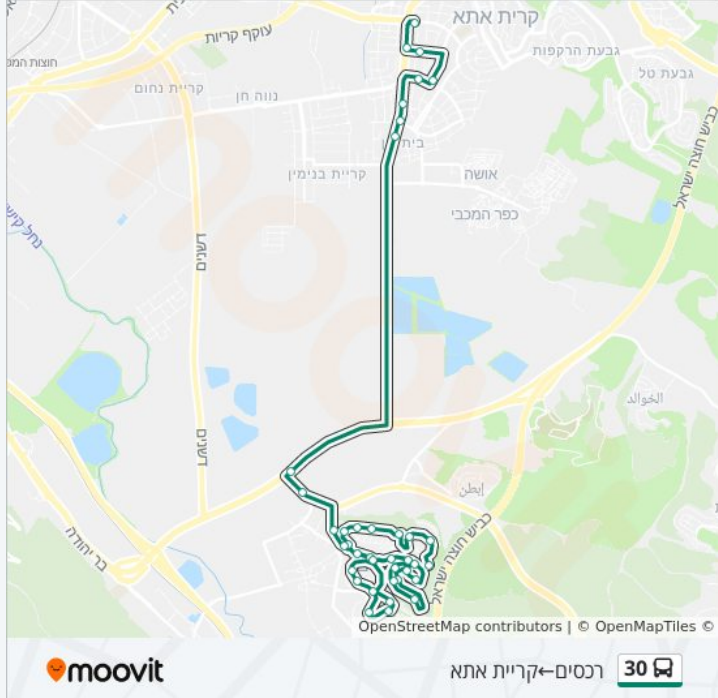

לקו 30 רכסים←קריית אתא יש מסלול אחד. שעות הפעילות בימי חול הן:
 (1) רכסים←קריית אתא: 06:10 - 22:40
 אפליקציית Moovit עוזרת למצוא את התחנה הקרובה ביותר של קו 30 וכדי לדעת מתי יגיע קו 30

לוחות זמנים של קו 30
 לוח זמנים של קו רכסים←קריית אתא

22:40 - 06:10	ראשון
22:40 - 06:10	שני
22:40 - 06:10	שלישי
22:40 - 06:10	רביעי
22:40 - 06:10	חמישי
14:30 - 06:10	שישי
23:15 - 20:25	שבת

מידע על קו 30
 כיוון: רכסים←קריית אתא
 תחנות: 38
 משך הנסיעה: 35 דק'
 התחנות שבהן עובר הקו:

כיוון: רכסים←קריית אתא

38 תחנות

[צפייה בלוחות הזמנים של הקו](#)

- מעלות דוד/סביון
- הדקל/דפנה
- בית מדרש היכל משה/הדקל
- החרוב/הנרקיסים
- הנרקיסים
- הנרקיסים/הורדים
- הורדים/האירוסים
- הורדים/הכלניות
- הרקפות/הכלניות
- הרקפות/הרמונים
- הרקפות/דרך שרה
- בית ספר אוהל שרה/הרקפות
- בי"ס אהל שרה לבנות
- חצב
- קופת חולים כללית/חצב
- השקד א
- השקד ב
- השקד ג
- הרקפות/מתנס
- הרימונים/האלונים
- הרימונים/האורנים
- מועצה מקומית/הרימונים