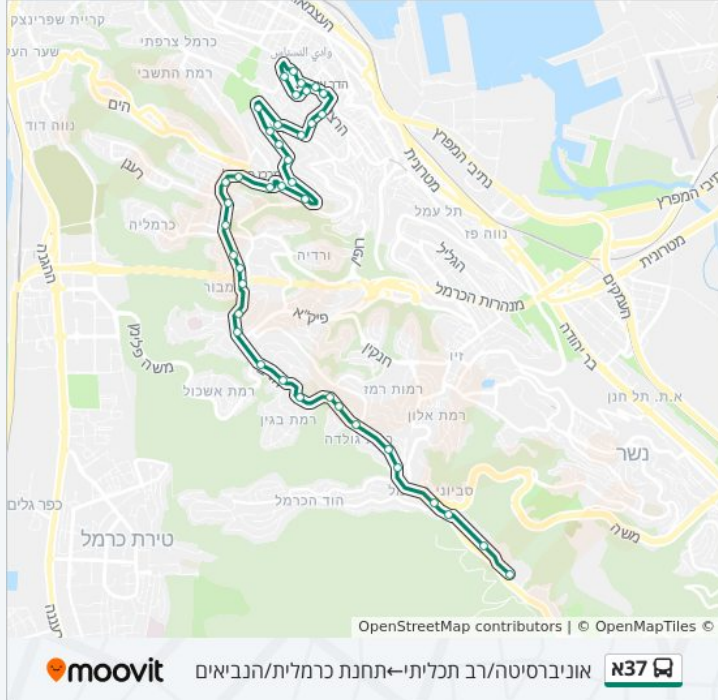

לקו 37א אוניברסיטה/רב תכליתי—תחנת כרמלית/הנביאים יש מסלול אחד. שעות הפעילות בימי חול הן: (1) אוניברסיטה/רב תכליתי—תחנת כרמלית/הנביאים: 09:50 - 12:40 אפליקציית Moovit עוזרת למצוא את התחנה הקרובה ביותר של קו 37א וכדי לדעת מתי יגיע קו 37א

לוחות זמנים של קו 37א

לוח זמנים של קו אוניברסיטה/רב תכליתי—תחנת כרמלית/הנביאים

לא פעיל	ראשון
לא פעיל	שני
לא פעיל	שלישי
לא פעיל	רביעי
לא פעיל	חמישי
לא פעיל	שישי
12:40 - 09:50	שבת

מידע על קו 37א

כיוון: אוניברסיטה/רב תכליתי—תחנת כרמלית/הנביאים  
 תחנות: 40  
 משך הנסיעה: 36 דק'  
 התחנות שבהן עובר הקו:

כיוון: אוניברסיטה/רב תכליתי—תחנת כרמלית/הנביאים

40 תחנות

[צפייה בלוחות הזמנים של הקו](#)

- אוניברסיטה/רב תכליתי
- אוניברסיטה/מגדל אשכול
- אבא חושי/שער חיפה
- אבא חושי/שינדלר
- אבא חושי/דר ארתור בירם
- אבא חושי/מצפור זייד
- אבא חושי/מצפור תמר
- אבא חושי/איינשטיין
- בית בירם/אבא חושי
- אבא חושי/ווטסון
- חורב/גבעת דאונס
- חורב/יאנוש קורצאק
- מרכז חורב/חורב
- מוריה/מאפו
- מוריה/קרית ספר
- מוריה/מעברות
- מוריה/ספקטור
- מוריה/צפרירים
- מוריה/פיגין
- שדרות מוריה/הברושים
- מרכז הכרמל/אודיטוריום
- בית חולים אלישע/ווג'וד

קיש/חולדה

קיש/האסיף

וינגייט/חנה סנש

מרפאות חוף/וינגייט

בית חולים בני ציון/גולומב

תחנת כרמלית/גולומב

מרכז הבהאים/גולומב

ארלזורוב/הס