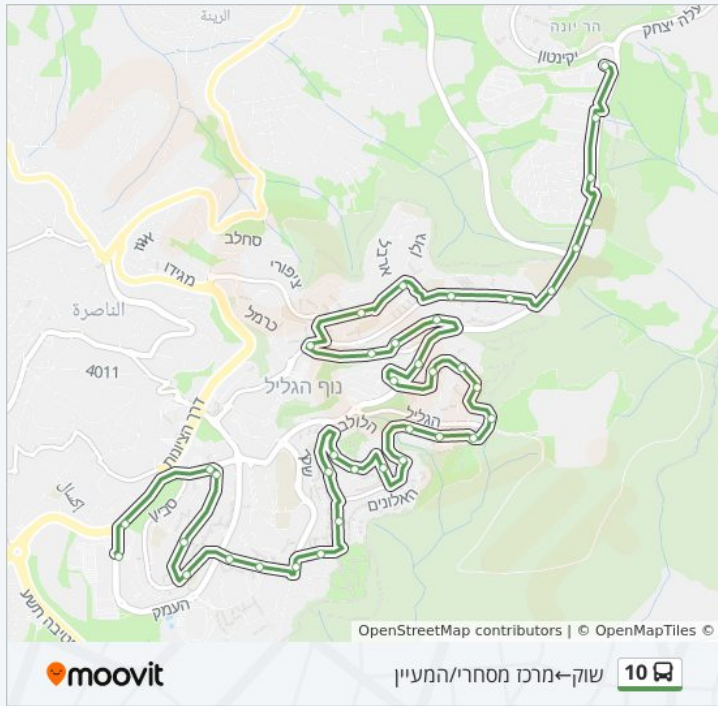

השושנים/ציפורן

בית ספר קשת/סביון

חרוד/דרך אריאל שרון

מרכז דדו/חרוד

מרכז דדו/זרעאל

משך הנסיעה: 33 דק'
התחנות שבהן עובר הקו:

- תירוש/חרוב
- תירוש/תמר
- תירוש/ברוש
- 'הלולב א
- הלולב/הערבה
- דולב/תמר
- האלונים/ורדים
- ורדים/אדמון
- ורדים א
- ורדים/גלעד
- גלעד/דרך הגליל
- גלעד/דגנית
- העמותה למען הקשיש
- גלעד/ירדן
- אזור תעשיה ב
- שדרות מעלה יצחק/הפסגות
- שד. מעלה יצחק/יסמין
- יסמין/הפסגות
- הפסגות/סיוון
- תבור/הפסגות
- עצמון/מירון
- מרכז רסקו
- תבור/רקפת
- תבור/קישון
- אורט יגאל אלון/מעלה יצחק
- בית עלמין חדש/שער ג'
- אזור תעשיה
- מרכז מסחרי/שדרות מעלה יצחק
- מרכז מסחרי/המעין