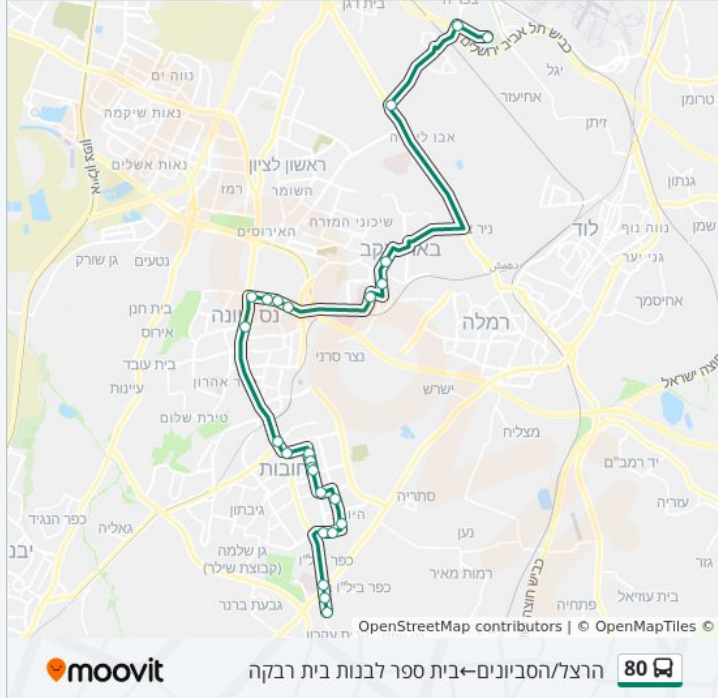

צומת חב"ד

דרך הרבנית חנה/הגאולה

בית ספר לבנות בית רבקה

בדיקת שעות ההגעה בזמן אמת

לוחות זמנים ומפה של קו 80 זמינים להורדה גם בגרסת PDF באתר האינטרנט שלנו: moovitapp.com. היעזר ב[אפליקציית Moovit](https://moovitapp.com) כדי לצפות בזמני ההגעה בזמן אמת של אוטובוסים, לוחות זמנים של הרכבות או הרכבות התחתיות וכדי לקבל הנחיות מסלול, צעד אחר צעד, לכל סוגי התחבורה הציבורית בישראל.

[אודות Moovit](#) • [פתרונות MaaS](#) • [מדינות נתמכות](#) • [קהילת העורכים](#)

כל הזכויות שמורות - Moovit 2024 ©