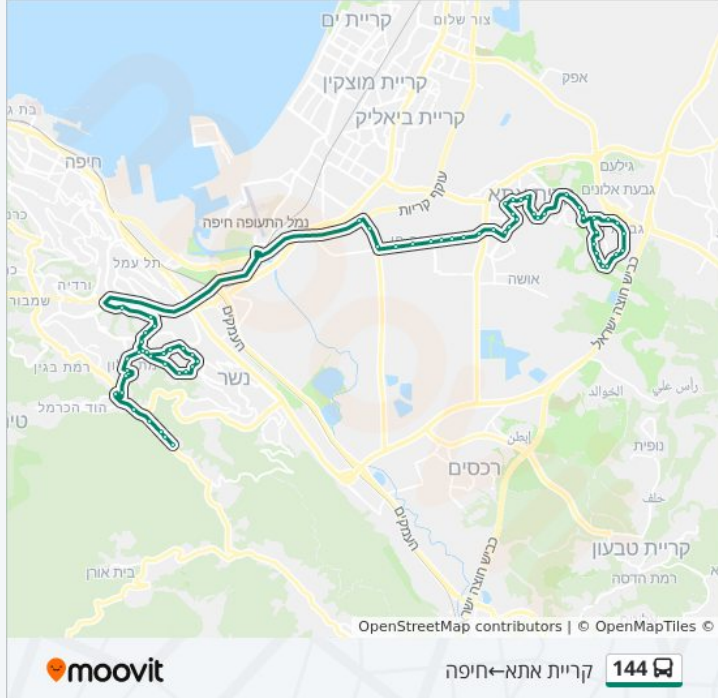

שישי 11:15 - 06:40

שבת לא פעיל

**מידע על קו 144**

**כיוון: קריית אתא ← חיפה**

**תחנות: 66**

**משך הנסיעה: 67 דק'**

**התחנות שבהן עובר הקו:**

איינשטיין/סמטת יאיר