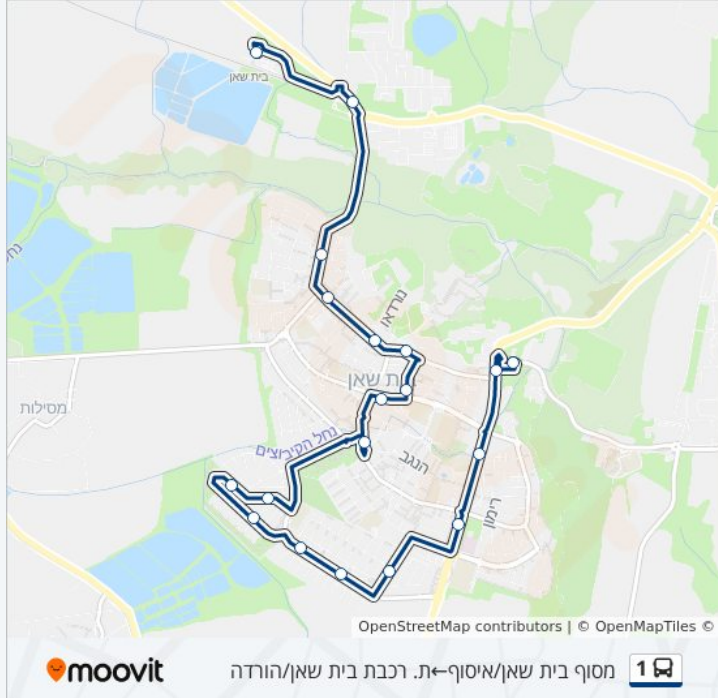

לקו 1 מסוף בית שאן/איסוף-ת. רכבת בית שאן/הורדה יש מסלול אחד. שעות הפעילות בימי חול הן:
 (1) מסוף בית שאן/איסוף-ת. רכבת בית שאן/הורדה: 05:00 - 22:50
 אפליקציית Moovit עוזרת למצוא את התחנה הקרובה ביותר של קו 1 וכדי לדעת מתי יגיע קו 1

לוחות זמנים של קו 1

לוח זמנים של קו מסוף בית שאן/איסוף-ת. רכבת בית שאן/הורדה

22:50 - 05:00	ראשון
22:50 - 05:00	שני
22:50 - 05:00	שלישי
22:50 - 05:00	רביעי
22:50 - 05:00	חמישי
16:30 - 06:00	שישי
23:35 - 20:35	שבת

מידע על קו 1

כיוון: מסוף בית שאן/איסוף-ת. רכבת בית שאן/הורדה
תחנות: 19
משך הנסיעה: 19 דק'
התחנות שבהן עובר הקו:

כיוון: מסוף בית שאן/איסוף-ת. רכבת בית שאן/הורדה

19 תחנות

[צפייה בלוחות הזמנים של הקו](#)

- מסוף בית שאן/איסוף
- מסוף בית שאן
- בית ספר מאיר/שדרות בגין
- שדרות בגין/ירושלים הבירה
- שדרות בגין/כנרת
- שדרות יצחק רבין/הפלמ"ח
- שדרות יצחק רבין/מעפילי אגוז
- משה שרת/רפאל איתן
- משה שרת
- משה שרת/גולדה מאיר
- צומת גן ירוק
- הארבעה/ירושלים
- עירייה
- בטוח לאומי
- שאול המלך/תדהר
- משטרה
- שאול המלך/דבורה הנביאה
- אזור תעשייה/71
- ת. רכבת בית שאן/הורדה