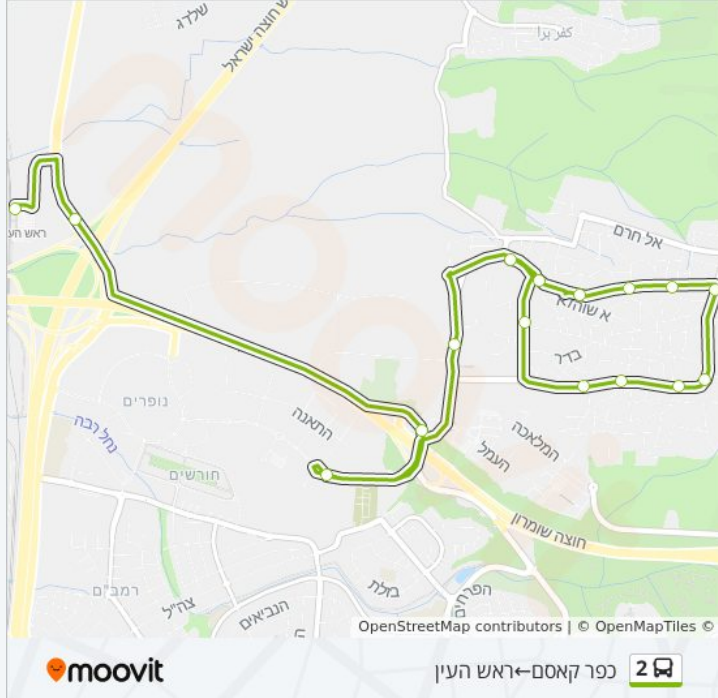

לוחות זמנים של קו 2

לוח זמנים של קו ראש העין—כפר קאסם

17:10 - 07:10	ראשון
16:10 - 07:10	שני
16:10 - 07:10	שלישי
16:10 - 07:10	רביעי
16:10 - 07:10	חמישי
לא פעיל	שישי
לא פעיל	שבת

מידע על קו 2

כיוון: ראש העין—כפר קאסם
תחנות: 21
משך הנסיעה: 21 דק'
התחנות שבהן עובר הקו:

כיוון: ראש העין—כפר קאסם

21 תחנות

[צפייה בלוחות הזמנים של הקו](#)

ת. רכבת ראש העין צפון

צומת רכבת ראש העין צפון

מחלף קסם

אזור תעשייה לב הארץ

צומת פארק אפק

פלפלה/עבד אל כרים קאסם

עבד אל כרים קאסם/אל ח'ליל

ככר המגדל/עלי אבו אבן טאלב

עלי בן אבו טאלב/בדר

בית ספר אלמנאר/עלי בן אבו טאלב

עומר בן אל ח'טאב/אל מדינה

עומר בן אל ח'טאב/אל מוהאג'ירון

קופת חולים/עומר בן אל ח'טאב

עומר בן אל ח'טאב/ח'אלד אבן אל וליד

עומר בן אל ח'טאב/אל אנסאר

מרכז מסחרי/סולטאני

א סולטאני/סלאח א דין

א סולטאני/א נור