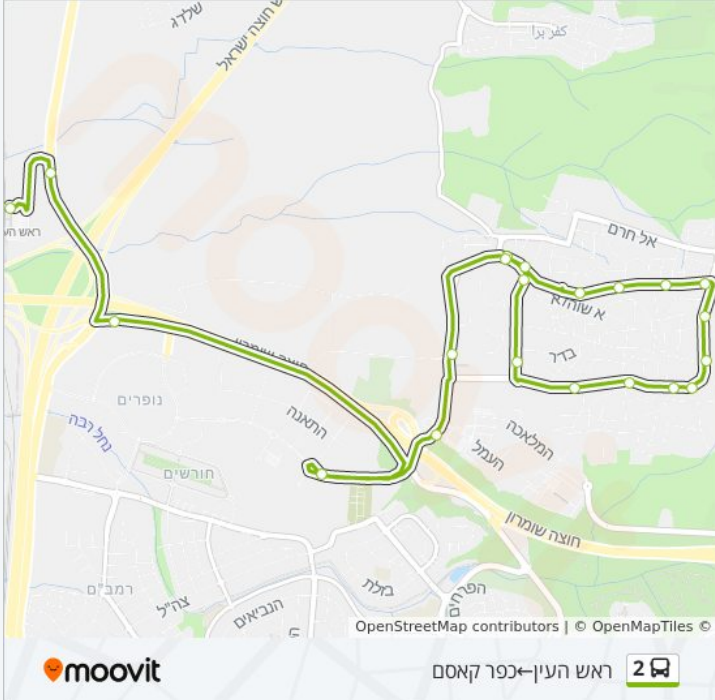

ככר מגדל/עבד אל כרים קאסם

עבד אל כרים קאסם/אל ח'ליל

בדיקת שעות ההגעה בזמן אמת

לוחות זמנים ומפה של קו 2 זמינים להורדה גם בגרסת PDF באתר האינטרנט שלנו: moovitapp.com. היעזר ב[אפליקציית Moovit](#) כדי לצפות בזמני ההגעה בזמן אמת של אוטובוסים, לוחות זמנים של הרכבות או הרכבות התחתיות וכדי לקבל הנחיות מסלול, צעד אחר צעד, לכל סוגי התחבורה הציבורית בישראל.