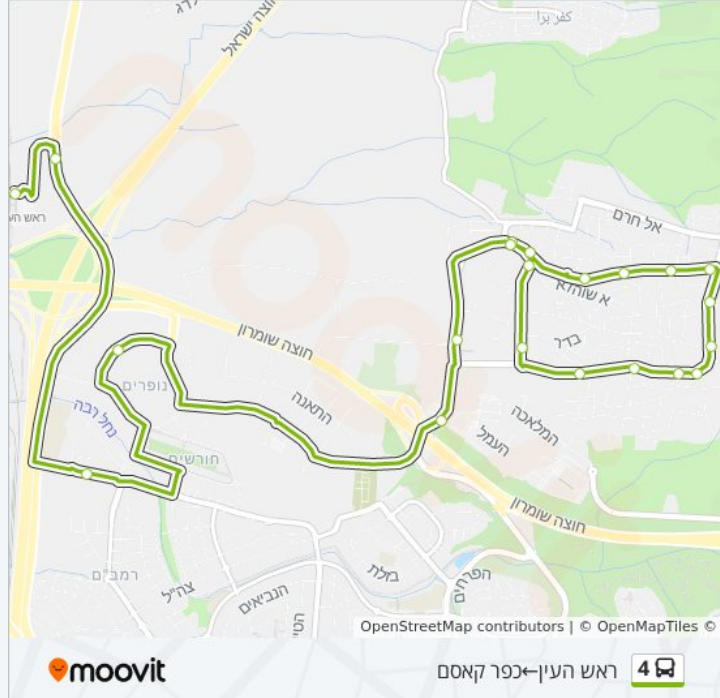

בי"ס אלגזלי

כנר מגדל/עבד אל כרים קאסם

עבד אל כרים קאסם/אל ח'ליל

בדיקת שעות ההגעה בזמן אמת

לוחות זמנים ומפה של קו 4 זמינים להורדה גם בגרסת PDF באתר האינטרנט שלנו: moovitapp.com. היעזר ב[אפליקציית Moovit](#) כדי לצפות בזמני ההגעה בזמן אמת של אוטובוסים, לוחות זמנים של הרכבות או הרכבות התחתיות וכדי לקבל הנחיות מסלול, צעד אחר צעד, לכל סוגי התחבורה הציבורית בישראל.

[אודות Moovit](#) • [פתרונות MaaS](#) • [מדינות נתמכות](#) • [קהילת העורכים](#)

כל הזכויות שמורות - Moovit 2024 ©