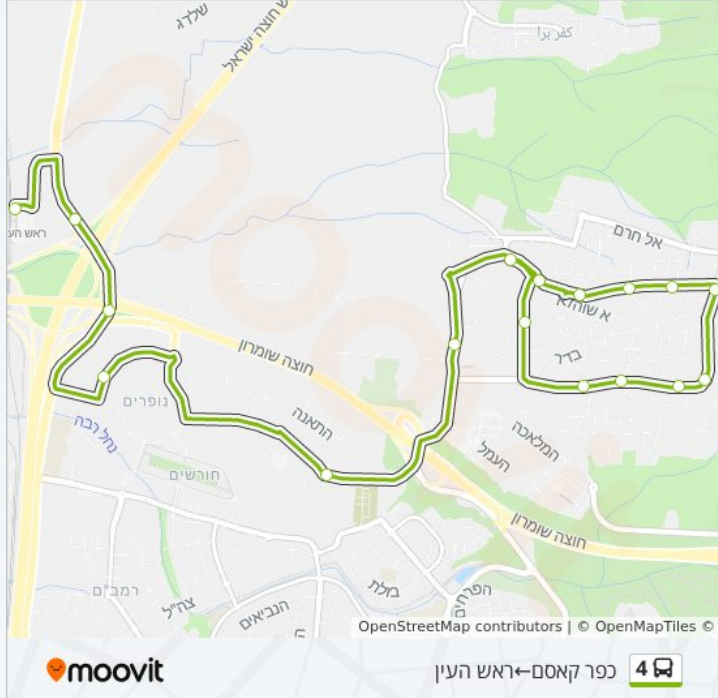

כיוון: ראש העין—כפר קאסם
21 תחנות
[צפייה בלוחות הזמנים של הקו](#)

לוחות זמנים של קו 4
לוח זמנים של קו ראש העין—כפר קאסם

20:45 - 06:40	ראשון
20:45 - 06:40	שני
20:45 - 06:40	שלישי
20:45 - 06:40	רביעי
20:45 - 06:40	חמישי
16:35 - 07:45	שישי
לא פעיל	שבת

מידע על קו 4
כיוון: ראש העין—כפר קאסם
תחנות: 21
משך הנסיעה: 27 דק'
התחנות שבהן עובר הקו:

- ת. רכבת ראש העין צפון
- צומת רכבת ראש העין צפון
- המרץ/היצירה
- מתחם נצבא
- צומת פארק אפק
- פלפלה/עבד אל כרים קאסם
- עבד אל כרים קאסם/אל ח'ליל
- ככר המגדל/עלי אבו אבן טאלב
- עלי בן אבו טאלב/בדר
- בית ספר אלמנאר/עלי בן אבו טאלב
- עומר בן אל ח'טאב/אל מדינה
- עומר בן אל ח'טאב/אל מוהאג'ירון
- קופת חולים/עומר בן אל ח'טאב
- עומר בן אל ח'טאב/ח'אלד אבן אל וליד
- עומר בן אל ח'טאב/אל אנסאר
- מרכז מסחרי/סולטאני
- א סולטאני/סלאח א דין
- א סולטאני/א נור