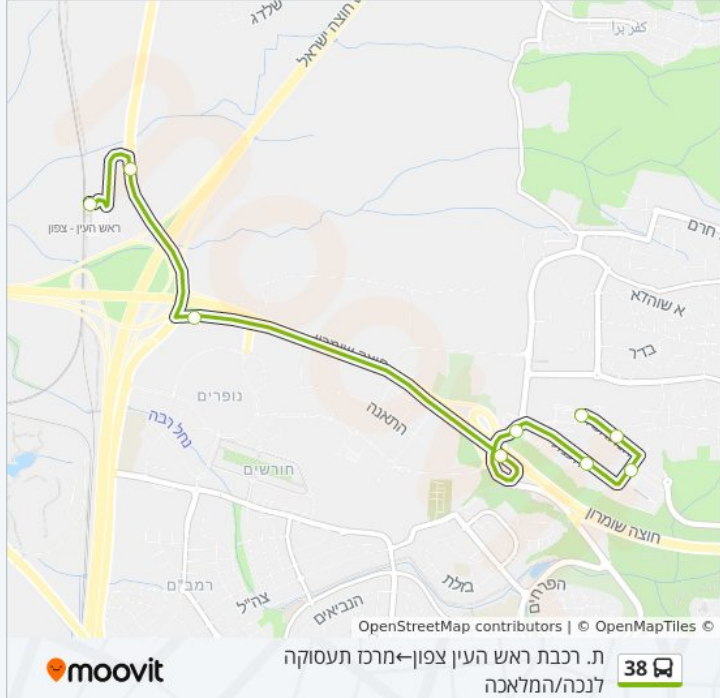

### מידע על קו 38

כיוון: עמל א'←ת. רכבת ראש העין צפון

תחנות: 7

משך הנסיעה: 11 דק'

התחנות שבהן עובר הקו: