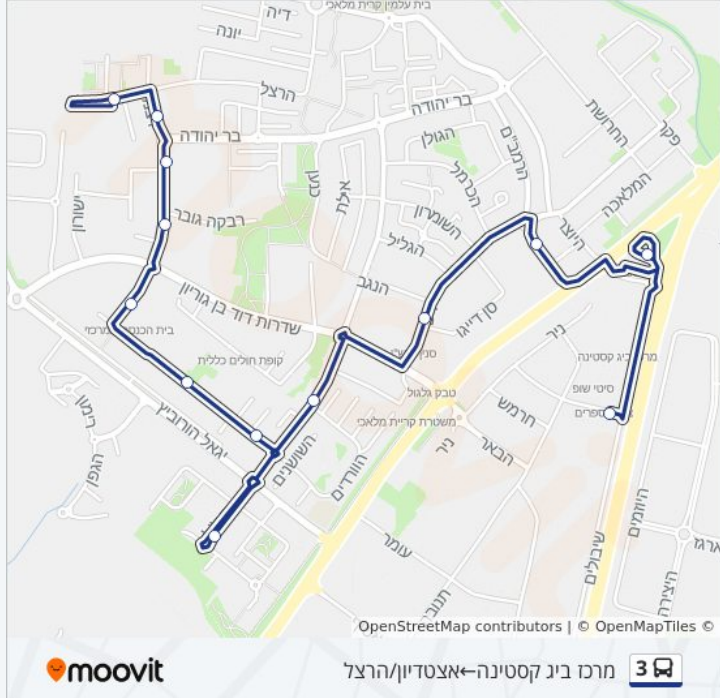

מידע על קו 3

כיוון: מרכז ביג קסטינה—אצטדיון/הרצל
 תחנות: 13
 משך הנסיעה: 18 דק'
 התחנות שבהן עובר הקו:

כיוון: מרכז ביג קסטינה—אצטדיון/הרצל

13 תחנות

[צפייה בלוחות הזמנים של הקו](#)

מרכז ביג קסטינה

מסוף קסטינה-מלאכי לדרום

קניון שערי העיר/שדרות מנחם בגין

רש"י/סאן דייגו

ז'בוטינסקי/הורדים

קק"ל/הרב עובדיה יוסף

שדרות ירושלים/חנה סגן

בית ספר למלאכה/שדרות ירושלים

קופ"ח כללית/נחלת הר חב"ד

שדרות וייצמן/שדרות דוד בן גוריון

וייצמן/בר יהודה

שדרות וייצמן/הרצל

אצטדיון/הרצל

בדיקת שעות ההגעה בזמן אמת

לוחות זמנים ומפה של קו 3 זמינים להורדה גם בגרסת PDF באתר האינטרנט שלנו: moovitapp.com. היעזר ב[אפליקציית Moovit](#) כדי לצפות בזמני ההגעה בזמן אמת של אוטובוסים, לוחות זמנים של הרכבות או הרכבות התחתיות וכדי לקבל הנחיות מסלול, צעד אחר צעד, לכל סוגי התחבורה הציבורית בישראל.