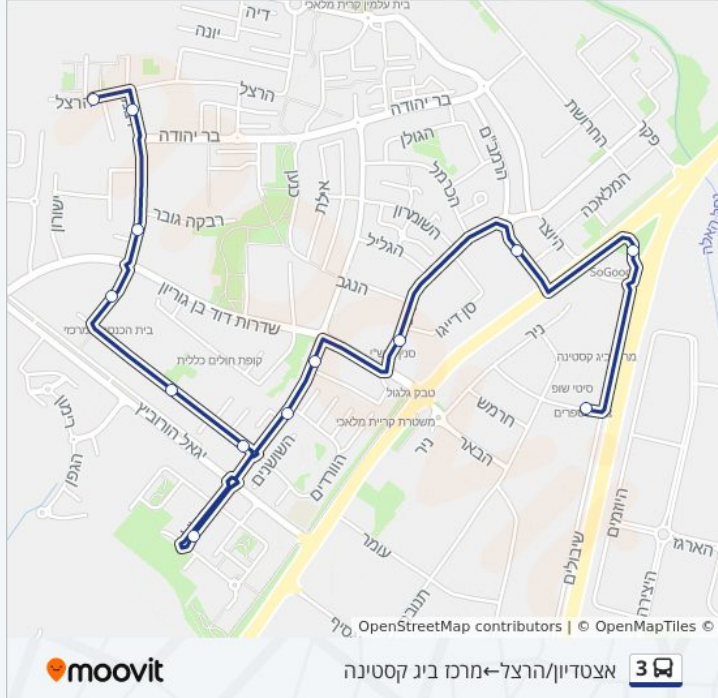

לוחות זמנים של קו 3

לוח זמנים של קו מרכז ביג קסטינה—אצטדיון/הרצל

22:25 - 06:15	ראשון
22:25 - 06:15	שני
22:25 - 06:15	שלישי
22:25 - 06:15	רביעי
22:25 - 06:15	חמישי
15:35 - 07:05	שישי
22:35 - 21:05	שבת

מידע על קו 3

כיוון: מרכז ביג קסטינה—אצטדיון/הרצל
תחנות: 13
משך הנסיעה: 18 דק'
התחנות שבהן עובר הקו:

כיוון: מרכז ביג קסטינה—אצטדיון/הרצל

13 תחנות

[צפייה בלוחות הזמנים של הקו](#)

מרכז ביג קסטינה

מסוף קסטינה-מלאכי לדרום

קניון שערי העיר/שדרות מנחם בגין

רש"י/סאן דייגו

ז'בוטינסקי/הורדים

קק"ל/הרב עובדיה יוסף

שדרות ירושלים/חנה סגן

בית ספר למלאכה/שדרות ירושלים

קופ"ח כללית/נחלת הר חב"ד

שדרות וייצמן/שדרות דוד בן גוריון

וייצמן/בר יהודה

שדרות וייצמן/הרצל

אצטדיון/הרצל