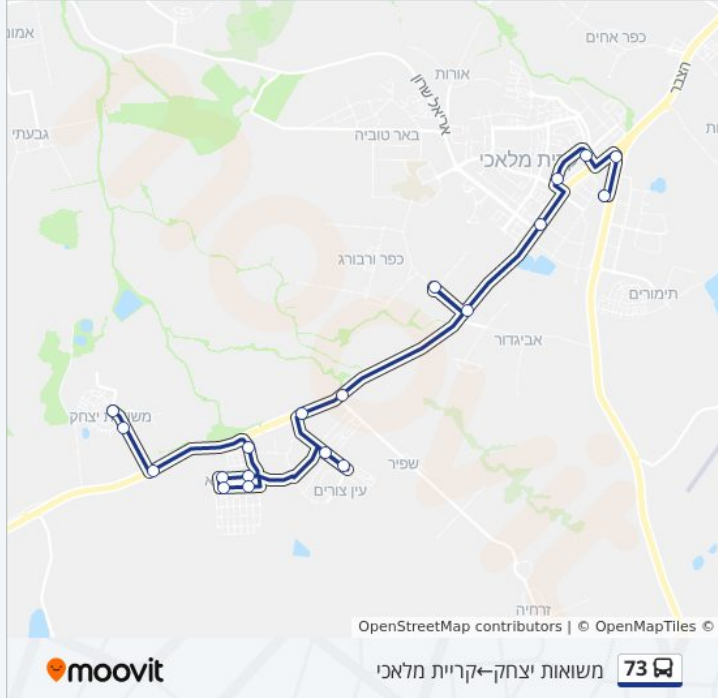

לקו 73 (משואות יצחק-קריית מלאכי) יש 2 מסלולים. שעות הפעילות בימי חול הן:  
 (1) משואות יצחק-קריית מלאכי: 06:30 - 20:10 (2) קריית מלאכי-משואות יצחק: 08:50 - 20:45  
 אפליקציית Moovit עוזרת למצוא את התחנה הקרובה ביותר של קו 73 וכדי לדעת מתי יגיע קו 73

**לוחות זמנים של קו 73**

לוח זמנים של קו משואות יצחק-קריית מלאכי

20:10 - 06:30	ראשון
20:10 - 06:30	שני
20:10 - 06:30	שלישי
20:10 - 06:30	רביעי
20:10 - 06:30	חמישי
12:35 - 06:30	שישי
21:00	שבת

**מידע על קו 73**

**כיוון:** משואות יצחק-קריית מלאכי  
**תחנות:** 20  
**משך הנסיעה:** 26 דק'  
**התחנות שבהן עובר הקו:**

**כיוון: משואות יצחק-קריית מלאכי**

20 תחנות

[צפייה בלוחות הזמנים של הקו](#)

- משואות יצחק/מרכז
- משואות יצחק/יציאה
- צומת משואות יצחק
- מועצה/מרכז שפירא
- שבעת המינים/החיטה
- שבעת המינים/הרימון
- שבעת המינים/הזית
- שבעת המינים/השעורה
- עין צורים א
- עין צורים/נחשון
- צומת עין צורים
- צומת שפיר/זרחיה
- מרכז/כפר ורבורג
- אביגדור/כפר ורבורג
- מחנה ברלב
- מסעף קריית מלאכי/יגאל הורוביץ
- רש"י/בן גוריון
- מנחם בגין/שער העיר
- מסוף קסטינה-מלאכי/הורדה ואילת
- מרכז ביג קסטינה