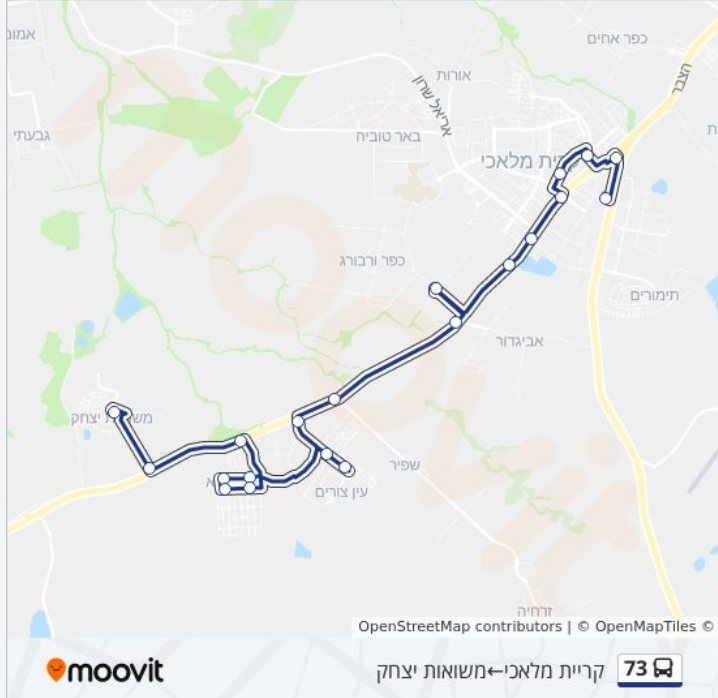

### כיוון: קריית מלאכי-משואות יצחק

20 תחנות

[צפייה בלוחות הזמנים של הקו](#)

מרכז ביג קסטינה

מסוף קסטינה-מלאכי לדרום

קניון שערי העיר/שדרות מנחם בגין

רש"י/סאן דייגו

מסעף קריית מלאכי/בן גוריון

מסעף קריית מלאכי/גאל הורוביץ

מחנה בר לב

מרכז/כפר ורבורג

צומת אביגדור

צומת שפיר/זרחיה

צומת עין צורים

עין צורים א

עין צורים/נחשון

שבעת המינים/החיטה

שבעת המינים/הרימון

שבעת המינים/הזית

שבעת המינים/השעורה

צומת מרכז שפירא