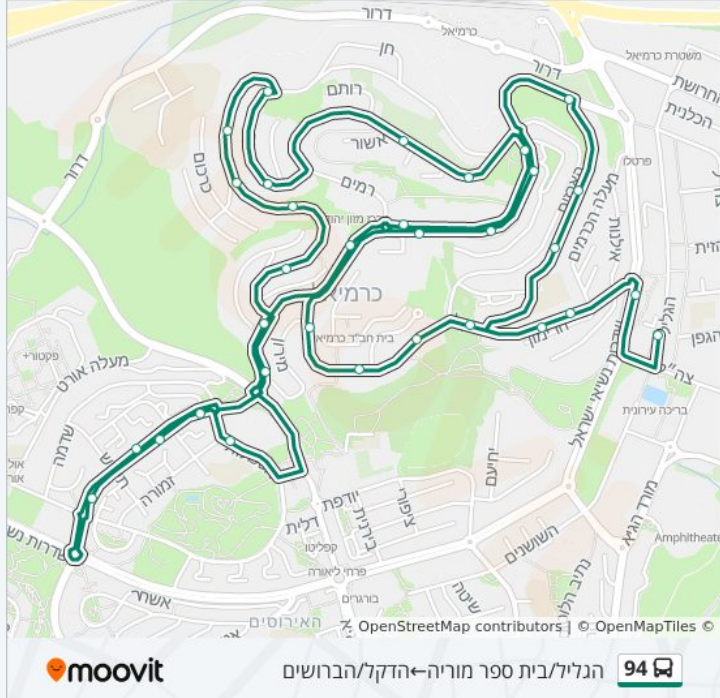

לקו 94 (הגליל/בית ספר מוריה ← הדקל/הברושים) יש 2 מסלולים. שעות הפעילות בימי חול הן:
 (1) הגליל/בית ספר מוריה ← הדקל/הברושים: 13:30 (2) הדקל/הרימון ← הגליל/בית ספר מוריה: 07:25
 אפליקציית Moovit עוזרת למצוא את התחנה הקרובה ביותר של קו 94 וכדי לדעת מתי יגיע קו 94

לוחות זמנים של קו 94

לוח זמנים של קו הגליל/בית ספר מוריה ← הדקל/הברושים

לא פעיל	ראשון
לא פעיל	שני
13:30	שלישי
14:00	רביעי
לא פעיל	חמישי
11:40	שישי
לא פעיל	שבת

מידע על קו 94

כיוון: הגליל/בית ספר מוריה ← הדקל/הברושים
תחנות: 35
משך הנסיעה: 30 דק'
התחנות שבהן עובר הקו:

כיוון: הגליל/בית ספר מוריה ← הדקל/הברושים

35 תחנות

[צפייה בלוחות הזמנים של הקו](#)

- הגליל/בית ספר מוריה
- נשיאי ישראל/הדקל
- הדקל/הרימון
- הדקל/הארזים
- הדקל/חרמון
- הדקל/תבור
- הדקל/תבור
- שגיא/רמים
- שגיא/הדס
- אשכולות/זמורה
- בית הכרם/שדמה
- שד. בית הכרם/סמדר
- שדרות בית הכרם/שדרות נשיאי ישראל
- שד. בית הכרם/אשכולות
- שד. בית הכרם/סמדר
- בית הכרם/אשכולות
- שגיא/קק"ל
- הדס/החורש
- הדס
- הדס/כרכום
- הדס/מצפה נוף
- מצפה נוף/הדס