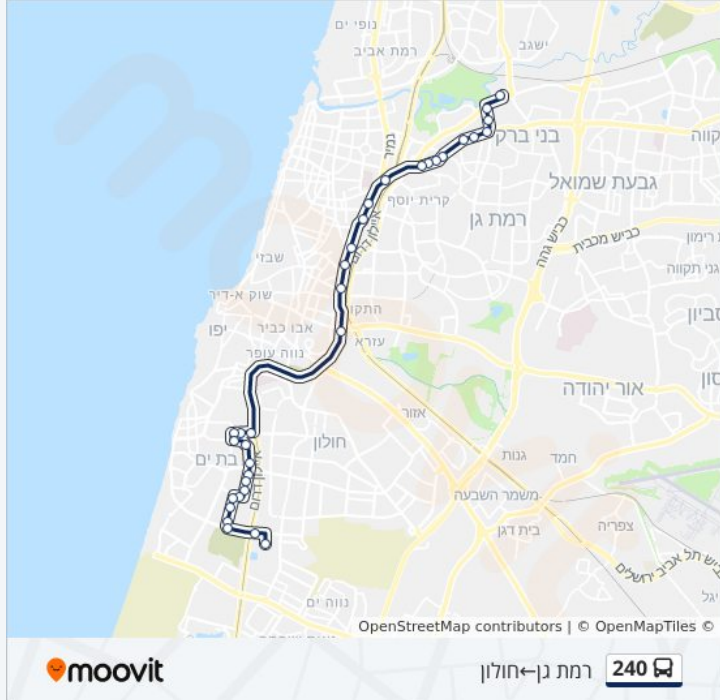

### כיוון: רמת גן—חולון

36 תחנות

[צפייה בלוחות הזמנים של הקו](#)

קניון איילון

דרך בן גוריון /דרך ששת הימים

מגדל קונקורד/דרך בן גוריון

ת.רק"ל בן גוריון/דרך ז'בוטינסקי

דרך ז'בוטינסקי/רש"י

דרך זאב ז'בוטינסקי/הרצל

ת.רק"ל ביאליק/דרך ז'בוטינסקי

דרך ז'בוטינסקי/ביאליק

דרך ז'בוטינסקי/החשמונאים

דרך ז'בוטינסקי/גלעד

ת.רק"ל אבא הלל/דרך ז'בוטינסקי

ת.רק"ל ארלזורוב/דרך מנחם בגין

קניון עזריאלי/דרך מנחם בגין

קריית הממשלה/דרך מנחם בגין

דרך מנחם בגין/החשמונאים

ת.רק"ל קרליבך/דרך מנחם בגין B

ישראל טל/דרך מנחם בגין

בי"ס שבח מופת/המסגר

ת. רכבת ההגנה/החרש

בית ספר הולץ/חיל השריון

קק"ל/יגאל אלון