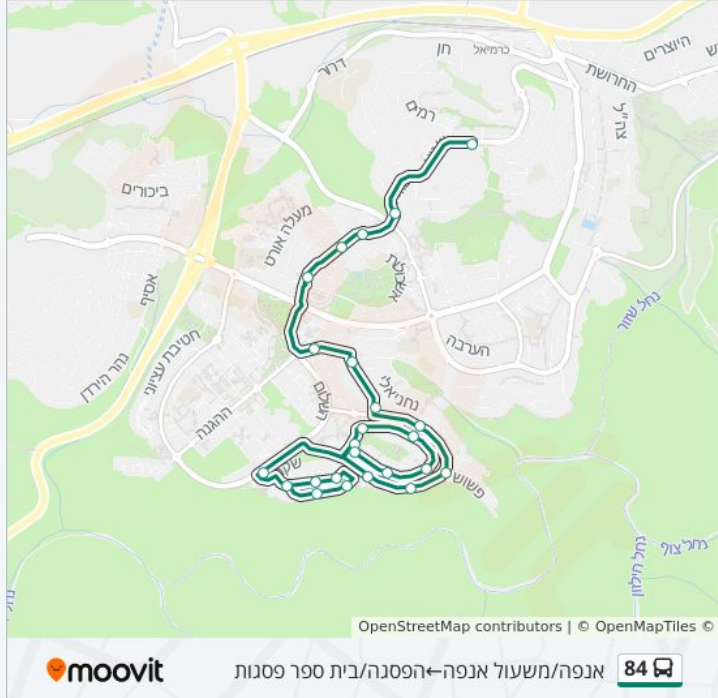

לקו 84 (אנפה/משעול אנפה—הפסגה/בית ספר פסגות) יש 2 מסלולים. שעות הפעילות בימי חול הן:
 (1) אנפה/משעול אנפה—הפסגה/בית ספר פסגות: 07:15 - 08:05 (2) הפסגה/בית ספר פסגות—חוחית/דרך השלום: 13:40 - 14:40
 אפליקציית Moovit עוזרת למצוא את התחנה הקרובה ביותר של קו 84 וכדי לדעת מתי יגיע קו 84

לוחות זמנים של קו 84

לוח זמנים של קו אנפה/משעול אנפה—הפסגה/בית ספר פסגות

08:05 - 07:15	ראשון
לא פעיל	שני
08:05 - 07:15	שלישי
08:05 - 07:15	רביעי
08:05 - 07:15	חמישי
לא פעיל	שישי
לא פעיל	שבת

מידע על קו 84

כיוון: אנפה/משעול אנפה—הפסגה/בית ספר פסגות
תחנות: 24
משך הנסיעה: 21 דק'
התחנות שבהן עובר הקו:

כיוון: אנפה/משעול אנפה—הפסגה/בית ספר פסגות

24 תחנות

[צפייה בלוחות הזמנים של הקו](#)

- אנפה/משעול אנפה
- זמיר
- זמיר/סמטת טווס
- אנפה/סמטת טווס
- אנפה
- דרך השלום/שקנאי
- שחף/בז פארק מכוש
- בז/איה
- בז/איה
- בז/גן ציבורי
- בז ב
- בז/שחף
- נשר/שחף
- נשר א
- נשר/פשוש
- נשר/דוכיפת
- דוכיפת/עגור
- דוכיפת/חוחית
- חוחית/דרך השלום
- שד. בית הכרם/אשכולות
- שד. בית הכרם/סמדר
- בית הכרם/אשכולות

מידע על קו 84

כיוון: הפסגה/בית ספר פסגות←חוחית/דרך השלום
 תחנות: 24
 משך הנסיעה: 28 דק'
 התחנות שבהן עובר הקו:

הפסגה/בית ספר פסגות

שגיא/הדס

בית הכרם/שדמה

שד. בית הכרם/סמדר

שדרות בית הכרם/שדרות נשיאי ישראל

פארק רבין/דרך השלום