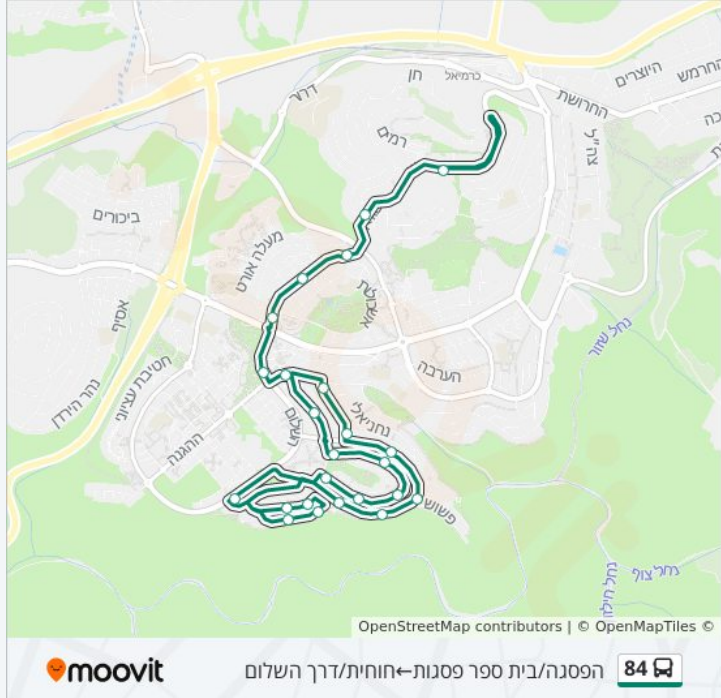

מידע על קו 84

כיוון: הפסגה/בית ספר פסגות←חוחית/דרך השלום
 תחנות: 24
 משך הנסיעה: 28 דק'
 התחנות שבהן עובר הקו:

הפסגה/בית ספר פסגות

שגיא/הדס

בית הכרם/שדמה

שד. בית הכרם/סמדר

שדרות בית הכרם/שדרות נשיאי ישראל

פארק רבין/דרך השלום

אנפה/סמטת טווס

אנפה

דרך השלום/שקנאי

נשר/שחף

נשר א

נשר/פשוש

נשר/דוכיפת

דוכיפת/עגור

דוכיפת/חוחית

חוחית/דרך השלום

בדיקת שעות ההגעה בזמן אמת

לוחות זמנים ומפה של קו 84 זמינים להורדה גם בגרסת PDF באתר האינטרנט שלנו: moovitapp.com. היעזר ב[אפליקציית Moovit](https://moovitapp.com) כדי לצפות בזמני ההגעה בזמן אמת של אוטובוסים, לוחות זמנים של הרכבות או הרכבות התחתיות וכדי לקבל הנחיות מסלול, צעד אחר צעד, לכל סוגי התחבורה הציבורית בישראל.