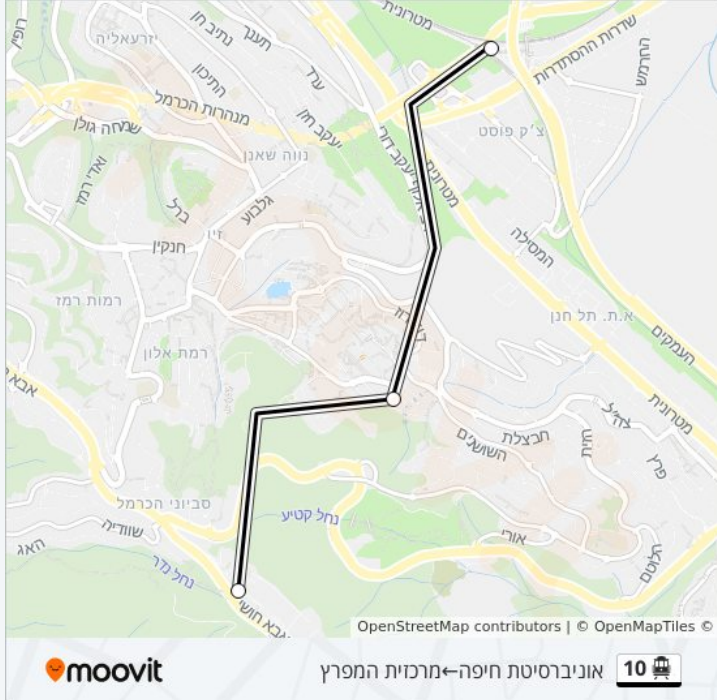

### כיוון: אוניברסיטת חיפה—מרכזית המפרץ

3 תחנות

[צפייה בלוחות הזמנים של הקו](#)

אוניברסיטת חיפה

טכניון מרכז

רכבלית מרכזית המפרץ

### מידע על קו כרמלית / רכבלית 10

כיוון: אוניברסיטת חיפה—מרכזית המפרץ

תחנות: 3

משך הנסיעה: 37 דק'

התחנות שבהן עובר הקו:

**לוחות זמנים של קו כרמלית / רכבלית 10**  
 לוח זמנים של קו מרכזית המפרץ - אוניברסיטת חיפה

23:59 - 00:00	ראשון
23:59 - 00:00	שני
23:59 - 00:00	שלישי
23:59 - 00:00	רביעי
23:59 - 00:00	חמישי
16:15 - 00:00	שישי
23:59 - 19:00	שבת

**מידע על קו כרמלית / רכבלית 10**  
**כיוון: מרכזית המפרץ - אוניברסיטת חיפה**  
**תחנות: 3**  
**משך הנסיעה: 27 דק'**  
**התחנות שבהן עובר הקו:**

**כיוון: מרכזית המפרץ - אוניברסיטת חיפה**

3 תחנות

[צפייה בלוחות הזמנים של הקו](#)

רכבלית מרכזית המפרץ

טכניון מרכז

אוניברסיטת חיפה