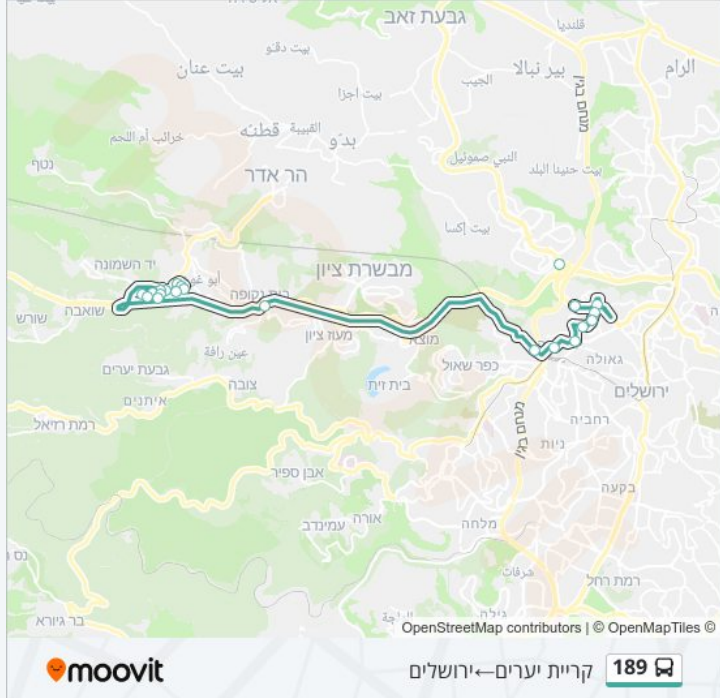

הרטום/שדרות גולדה מאיר

גולדה/שלמה הלוי

צומת רמות/גולדה

בדיקת שעות ההגעה בזמן אמת

לוחות זמנים ומפה של קו 189 זמינים להורדה גם בגרסת PDF באתר האינטרנט שלנו: moovitapp.com. היעזר ב[אפליקציית Moovit](https://moovitapp.com) כדי לצפות בזמני ההגעה בזמן אמת של אוטובוסים, לוחות זמנים של הרכבות או הרכבות התחתיות וכדי לקבל הנחיות מסלול, צעד אחר צעד, לכל סוגי התחבורה הציבורית בישראל.

[אודות Moovit](#) • [פתרונות MaaS](#) • [מדינות נתמכות](#) • [קהילת העורכים](#)

כל הזכויות שמורות - © Moovit 2024