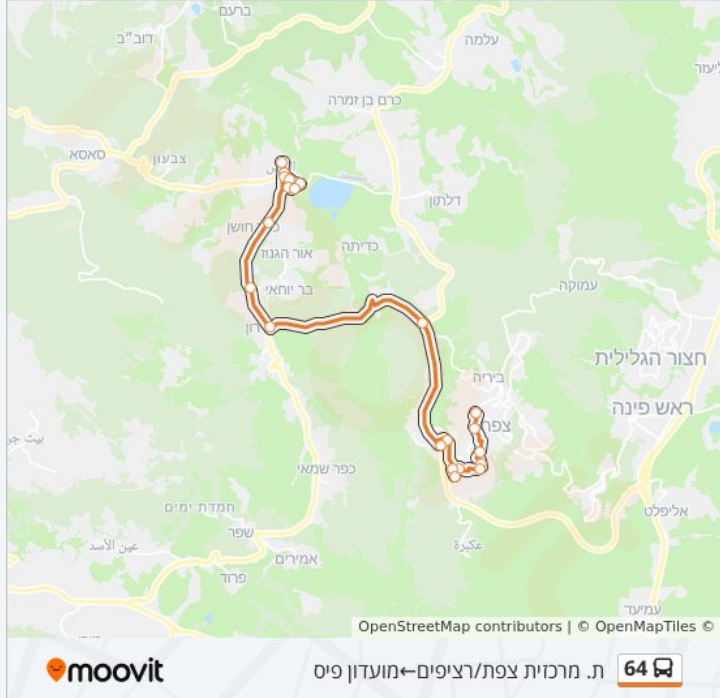

דואר
מרכז מסחרי
מועדון פיס

בדיקת שעות ההגעה בזמן אמת

לוחות זמנים ומפה של קו 64 זמינים להורדה גם בגרסת PDF באתר האינטרנט שלנו: moovitapp.com. היעזר ב[אפליקציית Moovit](#) כדי לצפות בזמני ההגעה בזמן אמת של אוטובוסים, לוחות זמנים של הרכבות או הרכבות התחתיות וכדי לקבל הנחיות מסלול, צעד אחר צעד, לכל סוגי התחבורה הציבורית בישראל.

[אודות Moovit](#) • [פתרונות MaaS](#) • [מדינות נתמכות](#) • [קהילת העורכים](#)

כל הזכויות שמורות - © Moovit 2024