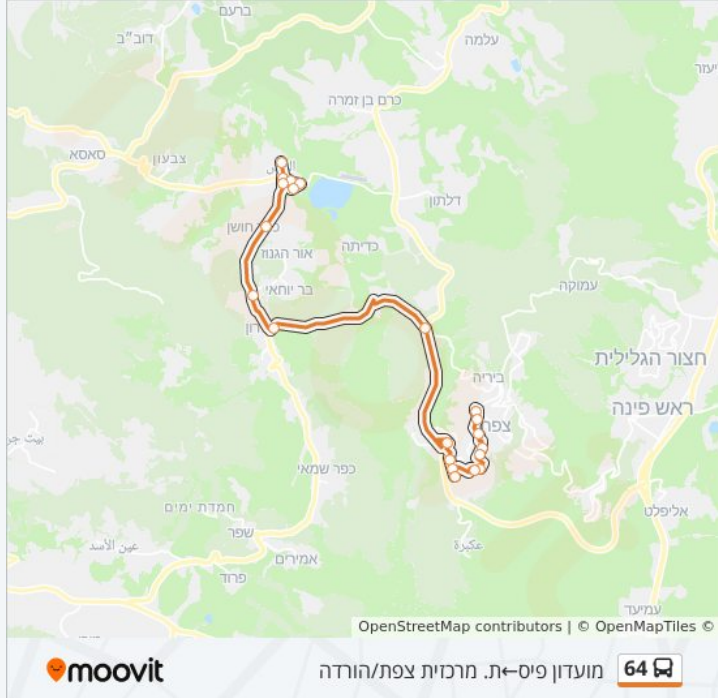

מידע על קו 64

כיוון: מועדון פיס—ת. מרכזית צפת/הורדה
תחנות: 21
משך הנסיעה: 25 דק'
התחנות שבהן עובר הקו:

כיוון: מועדון פיס—ת. מרכזית צפת/הורדה

21 תחנות

[צפייה בלוחות הזמנים של הקו](#)

- מועדון פיס
- שכונה מזרחית
- אזה"ת ג'יש
- גן ילדים
- מועצה
- מסעף גוש חלב
- מסעף ספסופה
- מסעף אור הגנוז
- צומת מירון
- צומת עין זיתים
- דוד אלעזר/לה"
- דוד אלעזר/דרך הרמב"ם
- מסעף בית חולים רבקה זיו
- מסעף בית חולים זיו
- חיים וייצמן/הרצל
- חיים וייצמן/מ"ג יורדי הסירה
- אליהו פרומצ'נקו/יעקב לוי
- פרומצ'נקו/רימוני
- דרך ז'בוטינסקי/החלוץ
- שוק/ז'בוטינסקי
- ת. מרכזית צפת/הורדה