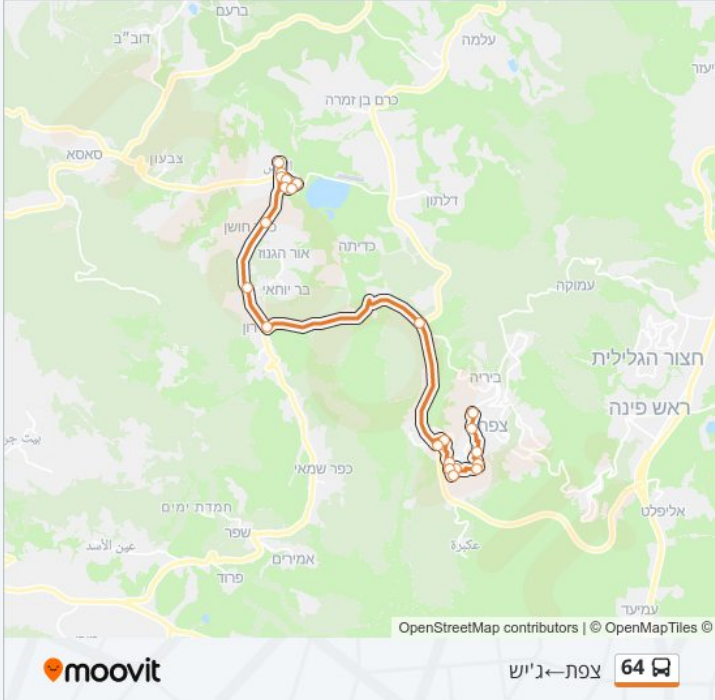

שכונה מזרחית

זואר

מרכז מסחרי

מועדון פיס

לוחות זמנים ומפה של קו 64 זמינים להורדה גם בגרסת PDF באתר האינטרנט שלנו: moovitapp.com. היעזר באפליקציית Moovit כדי לצפות בזמני ההגעה בזמן אמת של אוטובוסים, לוחות זמנים של הרכבות או הרכבות התחתיות וכדי לקבל הנחיות מסלול, צעד אחר צעד, לכל סוגי התחבורה הציבורית בישראל.

כל הזכויות שמורות - © Moovit 2024