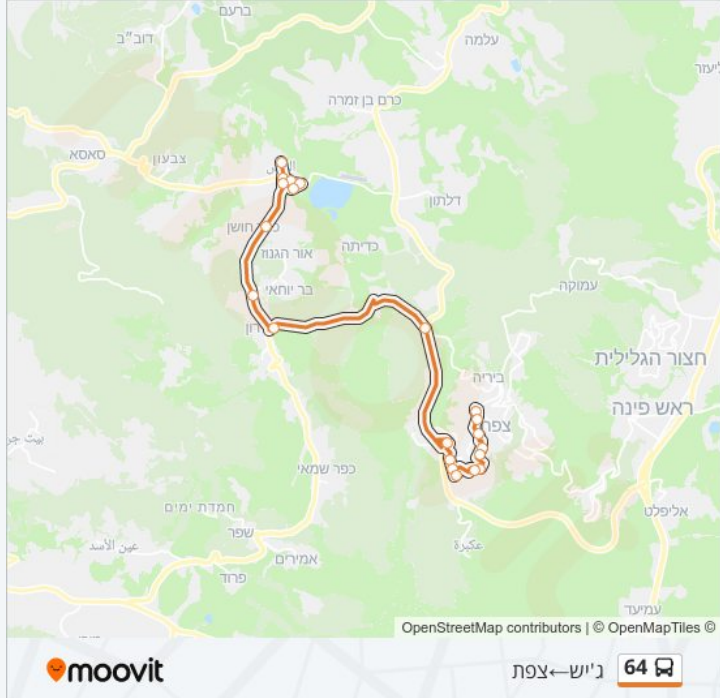

### מידע על קו 64

כיוון: ג'יש-צפת  
 תחנות: 21  
 משך הנסיעה: 25 דק'  
 התחנות שבהן עובר הקו:

### כיוון: ג'יש-צפת

21 תחנות

[צפייה בלוחות הזמנים של הקו](#)

מועדון פיס  
 שכונה מזרחית  
 אזה"ת ג'יש  
 גן ילדים  
 מועצה  
 מסעף גוש חלב  
 מסעף ספסופה  
 מסעף אור הגנוז  
 צומת מירון  
 צומת עין זיתים  
 דוד אלעזר/לח"י  
 דוד אלעזר/דרך הרמב"ם  
 מסעף בית חולים רבקה זיו  
 מסעף בית חולים זיו  
 חיים וייצמן/הרצל  
 חיים וייצמן/מ"ג יורדי הסירה  
 אליהו פרומצ'נקו/יעקב לוי  
 פרומצ'נקו/רימוני  
 דרך ז'בוטינסקי/החלוץ  
 שוק/ז'בוטינסקי  
 ת. מרכזית צפת/הורדה

### כיוון: צפת-ג'יש

22 תחנות

[צפייה בלוחות הזמנים של הקו](#)

ת. מרכזית צפת/רציפים

שוק עירוני

אליהו פרומצ'נקו/יעקב לוי

כיכר הדלי

חיים וייצמן/מרדכי אנילביץ'

דוד אלעזר/יפה נוף

מסעף בית חולים רבקה זיו

מסעף בית חולים זיו

דוד אלעזר/דרך הרמב"ם

דוד אלעזר/לח"י

צומת צפת דרום/אזור התעשייה

צומת עין זיתים

צומת מירון