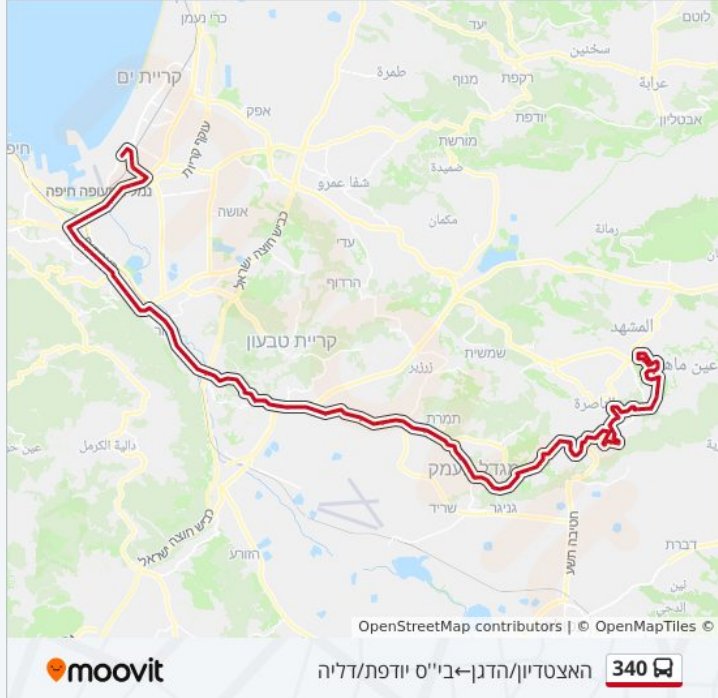

לקו 340 האצטדיון/הדגן ← בי"ס יודפת/דליה יש מסלול אחד. שעות הפעילות בימי חול הן:
 (1) האצטדיון/הדגן ← בי"ס יודפת/דליה: 01:00 - 03:59
 אפליקציית Moovit עוזרת למצוא את התחנה הקרובה ביותר של קו 340 וכדי לדעת מתי יגיע קו 340

לוחות זמנים של קו 340

לוח זמנים של קו האצטדיון/הדגן ← בי"ס יודפת/דליה

03:59 - 01:00	ראשון
לא פעיל	שני
לא פעיל	שלישי
לא פעיל	רביעי
23:30	חמישי
03:59 - 01:00	שישי
23:30 - 00:30	שבת

מידע על קו 340

כיוון: האצטדיון/הדגן ← בי"ס יודפת/דליה
תחנות: 93
משך הנסיעה: 88 דק'
התחנות שבהן עובר הקו:

כיוון: האצטדיון/הדגן ← בי"ס יודפת/דליה

93 תחנות

[צפייה בלוחות הזמנים של הקו](#)

- האצטדיון/הדגן
- האצטדיון/בהרב
- אלכסנדר זייד
- חלוצי התעשייה
- חלוצי התעשייה/שנקר
- חלוצי התעשייה/השיש
- הסתדרות/צומת קרית אתא
- שדרות ההסתדרות/אריה שנקר
- חוצות המפרץ
- משרד הרישוי
- קניון לב המפרץ
- צ'יק פוסט
- ביג שער העיר
- פורטק
- נשר מרכז קניות
- ספורטק
- עמק הכרמל
- נשר מרכז העיר
- אצטדיון נשר
- קאנטרי קלאב ספייס
- מחלף יגור
- יגור/כפר חסידים