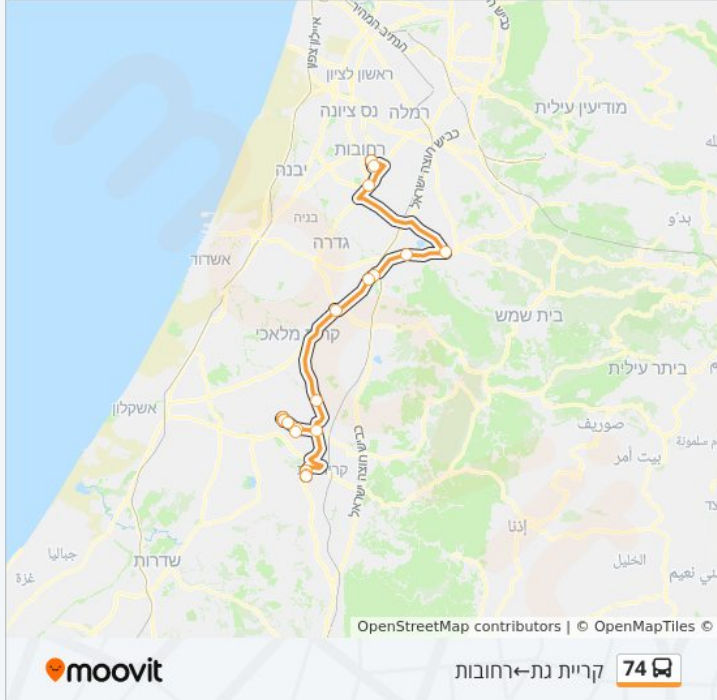

צומת ניר בנים

צומת ראם מסמיה

מסעף בני ראם/ישיבה

שבעת המינים/החיטה

צומת יד בנימין

מסעף יסודות

צומת חולדה/כביש 411

צומת ביל"ו

ירושלים/מגיני הגליל

סירני/ההגנה