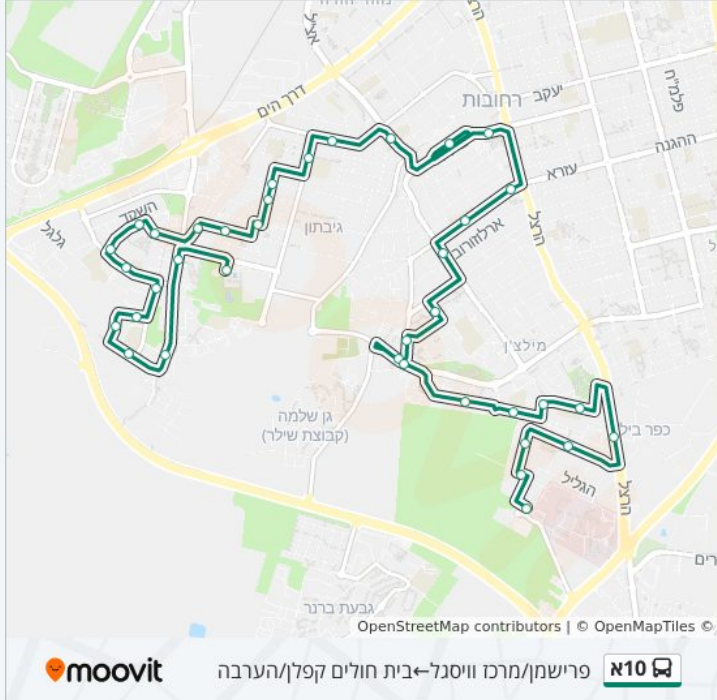

לקו 10א פרישמון/מרכז וויסגל—בית חולים קפלן/הערבה יש מסלול אחד. שעות הפעילות בימי חול הן:
 (1) פרישמון/מרכז וויסגל—בית חולים קפלן/הערבה: 07:00 - 07:40
 אפליקציית Moovit עוזרת למצוא את התחנה הקרובה ביותר של קו 10א וכדי לדעת מתי יגיע קו 10א

לוחות זמנים של קו 10א

לוח זמנים של קו פרישמון/מרכז וויסגל—בית חולים קפלן/הערבה

07:40 - 07:00	ראשון
07:40 - 07:00	שני
07:40 - 07:00	שלישי
07:40 - 07:00	רביעי
07:40 - 07:00	חמישי
07:45 - 07:15	שישי
לא פעיל	שבת

מידע על קו 10א

כיוון: פרישמון/מרכז וויסגל—בית חולים קפלן/הערבה
 תחנות: 38
 משך הנסיעה: 39 דק'
 התחנות שבהן עובר הקו:

כיוון: פרישמון/מרכז וויסגל—בית חולים קפלן/הערבה

38 תחנות

[צפייה בלוחות הזמנים של הקו](#)

- פרישמון/מרכז וויסגל
- ששת הימים/פנחס אשרוב
- ששת הימים/יום הכיפורים
- יום הכיפורים/מרבד הקסמים
- מרבד הקסמים
- מרבד הקסמים/צבי הורוביץ
- צבי הורוביץ/קלמן גבריאילוב
- גבריאילוב/טוכמן
- יעקב טוכמן/קלמן גבריאילוב
- יעקב טוכמן/זלקינד סטולבוב
- סטולבוב/הורוביץ
- משה פריד/בורוכוב
- בורוכוב/פרישמון
- בית אבות/לב אבות
- וולקני/קוסובר
- שדרות וולקני/וידר
- בית ספר קציר/בן ציון פוגל
- עמוס דניאלי/סמטת הלילך
- רוזנסקי/בית המשפט
- ת.מרכזית רחובות/ביל"ו
- השוק העירוני/לבקוביץ'
- הרשזון/הרצל