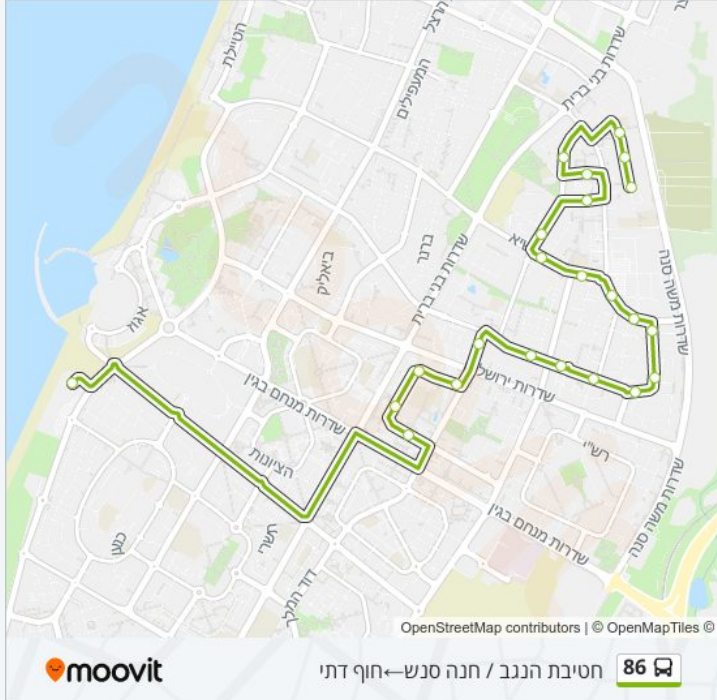

מידע על קו 86

כיוון: חטיבת הנגב / חנה סנש ← חוף דתי
תחנות: 23
משך הנסיעה: 24 דק'
התחנות שבהן עובר הקו:

כיוון: חטיבת הנגב / חנה סנש ← חוף דתי

23 תחנות

[צפייה בלוחות הזמנים של הקו](#)

- חטיבת הנגב / חנה סנש
- חטיבת הנגב/שועלי שמשון
- חטיבת הנגב / חטיבת יפתח
- עוזיהו/הרב אברמסקי
- גשר עד הלום/הפלמ"ח
- חנה סנש/מבצע חורב
- שדרות האדמו"ר מפייסטבורג/חפץ חיים
- יצחק הנשיא/שלמה בן יוסף
- יצחק הנשיא/שדרות הפלמ"ח
- אלתא/רבי שמעון בן שטח
- רבי שמעון בן שטח/רבי יהודה הנשיא
- יהודה הנשיא/הלל
- רבי יהודה הנשיא/רב אשי
- רשב"י/רבי טרפון
- רשב"י/רבי יוחנן בן זכאי
- רשב"י/הרב לוי
- דב גור/אברהם שפירא
- מילמן/דב גור

- החותם/החרצית
- החותם/הצבעוני
- הצבעוני/הכלנית
- הכלנית/מבוא האתרונג
- חוף דתי

לוחות זמנים ומפה של קו 86 זמינים להורדה גם בגרסת PDF באתר האינטרנט שלנו: moovitapp.com. היעזר באפליקציית Moovit כדי לצפות בזמני ההגעה בזמן אמת של אוטובוסים, לוחות זמנים של הרכבות או הרכבות התחתיות וכדי לקבל הנחיות מסלול, צעד אחר צעד, לכל סוגי התחבורה הציבורית בישראל.