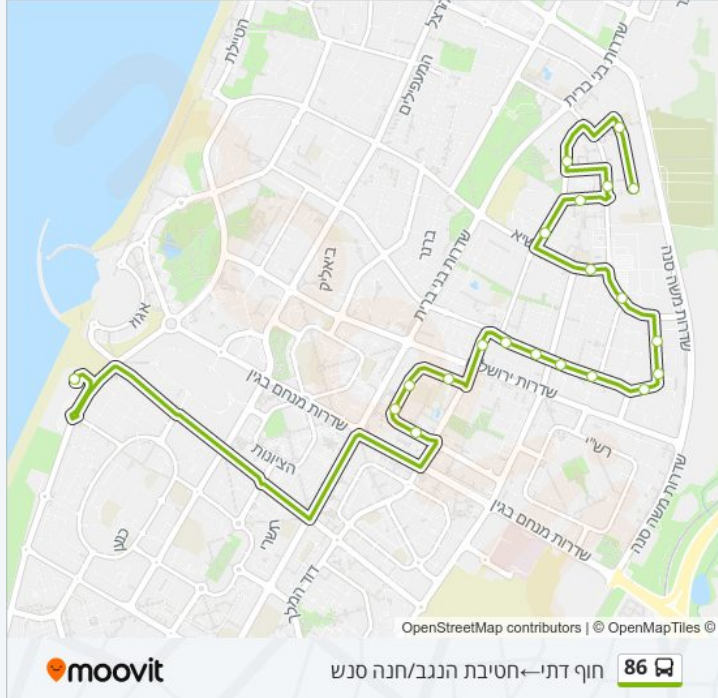

לוחות זמנים של קו 86

לוח זמנים של קו חטיבת הנגב / חנה סנש ← חוף דתי

17:00 - 06:10	ראשון
17:00 - 06:10	שני
17:00 - 06:10	שלישי
17:00 - 06:10	רביעי
17:00 - 06:10	חמישי
15:30 - 06:20	שישי
לא פעיל	שבת

מידע על קו 86

כיוון: חטיבת הנגב / חנה סנש ← חוף דתי
תחנות: 23
משך הנסיעה: 24 דק'
התחנות שבהן עובר הקו:

כיוון: חטיבת הנגב / חנה סנש ← חוף דתי

23 תחנות

[צפייה בלוחות הזמנים של הקו](#)

- חטיבת הנגב / חנה סנש
- חטיבת הנגב/שועלי שמשון
- חטיבת הנגב / חטיבת יפתח
- עוזיהו/הרב אברמסקי
- גשר עד הלום/הפלמ"ח
- חנה סנש/מבצע חורב
- שדרות האדמו"ר מפייסטבורג/חפץ חיים
- יצחק הנשיא/שלמה בן יוסף
- יצחק הנשיא/שדרות הפלמ"ח
- אלתא/רבי שמעון בן שטח
- רבי שמעון בן שטח/רבי יהודה הנשיא
- יהודה הנשיא/הלל
- רבי יהודה הנשיא/רב אשי
- רשב"י/רבי טרפון
- רשב"י/רבי יוחנן בן זכאי
- רשב"י/הרב לוי
- דב גור/אברהם שפירא
- מילמן/דב גור