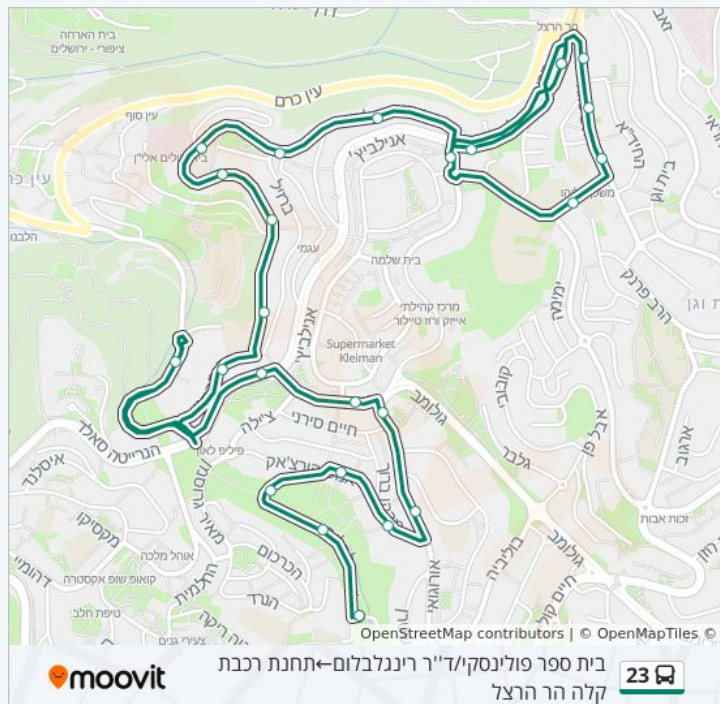

מרכז מסחרי/אורוגואי

טהון/בורוכוב

המפלצת/סולד

דרך כרמית

חברוני/ברזיל

אולסונגר/חברוני

אולסונגר ב'

אולסונגר א'

בי"ח אליון/אולסונגר

שמריהו ליון/ברזיל

שמריהו ליון/חביב

קרית יובל/שמריהו ליון

תחנת רכבת קלה הר הרצל

זנגוויל/תורה ועבודה

בי"ס בוואר/תורה ועבודה

הפסגה/תורה ועבודה

הפסגה/הרשד"ם

הפסגה/שד' הרצל

תחנת רכבת קלה הר הרצל

כיוון: תחנת רכבת קלה הר הרצל—בית ספר פולינסקי/ד"ר רינגלבלום

19 תחנות

[צפייה בלוחות הזמנים של הקו](#)

תחנת רכבת קלה הר הרצל

שמריהו ליון/קרית היובל

שמריהו ליון/חביב

שמריהו ליון/ברזיל

בי"ח אליון/אולסונגר

אולסונגר א'

אולסונגר ב'

אולסונגר ג'

אולסונגר/חברוני

מידע על קו 23

כיוון: בית ספר פולינסקי/ד"ר רינגלבלום—תחנת רכבת קלה הר הרצל

תחנות: 25

משך הנסיעה: 28 דק'

התחנות שבהן עובר הקו:

לוחות זמנים של קו 23

לוח זמנים של קו תחנת רכבת קלה הר הרצל—בית ספר פולינסקי/ד"ר רינגלבלום

01:00 - 00:40	ראשון
לא פעיל	שני
01:00 - 00:40	שלישי
01:00 - 00:40	רביעי
01:00 - 00:40	חמישי
01:00 - 00:40	שישי
לא פעיל	שבת

מידע על קו 23

כיוון: תחנת רכבת קלה הר הרצל—בית ספר פולינסקי/ד"ר רינגלבלום