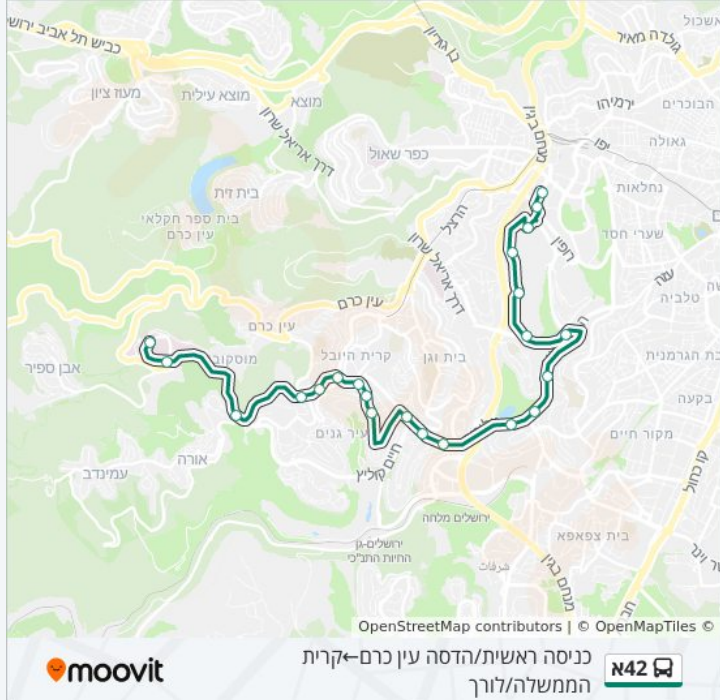

כניסה ראשית/הדסה עין כרם - קרית הממשלה/לורך

42א

להורדת האפליקציה

לקו 42א כניסה ראשית/הדסה עין כרם - קרית הממשלה/לורך יש מסלול אחד. שעות הפעילות בימי חול הן:
 (1) כניסה ראשית/הדסה עין כרם - קרית הממשלה/לורך: 06:45 - 20:15
 אפליקציית Moovit עוזרת למצוא את התחנה הקרובה ביותר של קו 42א וכדי לדעת מתי יגיע קו 42א

לוחות זמנים של קו 42א

לוח זמנים של קו כניסה ראשית/הדסה עין כרם - קרית הממשלה/לורך

20:15 - 06:45	ראשון
20:15 - 06:45	שני
20:15 - 06:45	שלישי
20:15 - 06:45	רביעי
20:15 - 06:45	חמישי
לא פעיל	שישי
לא פעיל	שבת

מידע על קו 42א

כיוון: כניסה ראשית/הדסה עין כרם - קרית הממשלה/לורך
 תחנות: 22
 משך הנסיעה: 33 דק'
 התחנות שבהן עובר הקו:

כיוון: כניסה ראשית/הדסה עין כרם - קרית הממשלה/לורך

22 תחנות

[צפייה בלוחות הזמנים של הקו](#)

- כניסה ראשית/הדסה עין כרם
- מרכז הסטודנט/הדסה עין כרם
- צומת אורה
- הכפר השוודי/סולד
- מרכז פיליפ ליאון/סולד
- המפלצת/טהון
- טהון/בורוכוב
- מרכז מסחרי/אורוגוואי
- אורוגוואי/מרקו ברוך
- גולומב/בוליביה
- גולומב/קוליץ
- גולומב/הצלם רחמים
- גולומב/סן מרטין
- צומת פת/הרב הרצוג
- הרב הרצוג/שח"ל
- בזק/זלמן שניאור
- גרשון שקד/בצלאל בזק
- קמפוס ספרא/המכון למדעי החיים
- הספרייה הלאומית
- קמפוס ספרא/מסוף הכניסה לאוניברסיטה
- וולפסון/קפלן
- קרית הממשלה/לורך