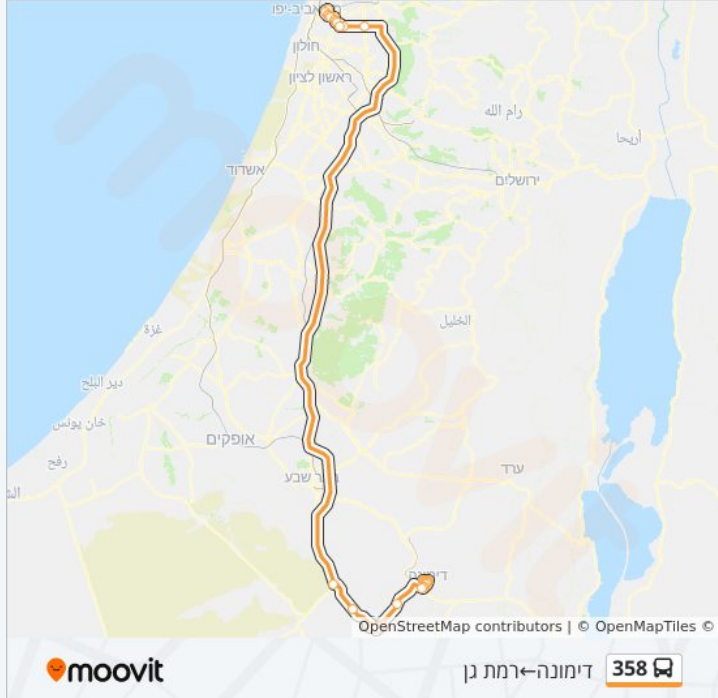

לקו 358 (דימונה ← רמת גן) יש 2 מסלולים. שעות הפעילות בימי חול הן:
 (1) דימונה ← רמת גן: 08:30 - 19:30 (2) רמת גן ← דימונה: 12:30 - 23:00
 אפליקציית Moovit עוזרת למצוא את התחנה הקרובה ביותר של קו 358 וכדי לדעת מתי יגיע קו 358

לוחות זמנים של קו 358
 לוח זמנים של קו דימונה ← רמת גן

19:30 - 05:45	ראשון
23:00 - 05:45	שני
19:30 - 08:30	שלישי
19:30 - 08:30	רביעי
19:30 - 08:30	חמישי
14:15 - 08:30	שישי
22:45 - 21:10	שבת

מידע על קו 358
 כיוון: דימונה ← רמת גן
 תחנות: 39
 משך הנסיעה: 146 דק'
 התחנות שבהן עובר הקו:

כיוון: דימונה ← רמת גן

39 תחנות

[צפייה בלוחות הזמנים של הקו](#)

- יצחק שדה/האצל
- ורדימון/העצמאות
- המעפיל/העצמאות
- גולדה מאיר/המעפיל
- סטרומה/טיילת ספורט
- מרחבים/נתיב הצפרים
- השלווה/משעול הזמיר
- המעפיל/השלווה
- המעפיל/בן גוריון
- בן גוריון/בית ספר בן עטר
- בן גוריון/בית המשפט
- שדרות אריאל שרון/שדרות הרצל
- שדרות אריאל שרון/השיבולים
- משרד הרישוי/שדרות אריאל שרון
- שדרות אריאל שרון/המלאכה
- מסעף דימונה/קניון הדרך
- מחנה משואה/כביש 204
- שדרות ורדימון/ריה"ל
- שדרות ורדימון/רשב"ג
- ההגנה/הפלמ"ח
- בית ספר קול יעקב
- פסל הזהות/צבי בורנשטיין

בורנשטיין/הדקל
 בורנשטיין/האופק
 צומת מחנה צור
 צומת הנגב
 מחלף שעריה למערב
 מחלף אונו/כביש 471
 ז'בוטינסקי /דרך בר אילן
 צומת גבעת שמואל
 הרב כהנמן/קוקה קולה
 כהנמן/הרב זוננפלד
 רבי עקיבא/הרב כהנמן
 רבי עקיבא/הרב שך
 רבי עקיבא/גן ורשה
 רבי עקיבא/הרב קוק
 רבי עקיבא/הראשונים
 מגדל ויטה/דרך בן גוריון
 קניון איילון