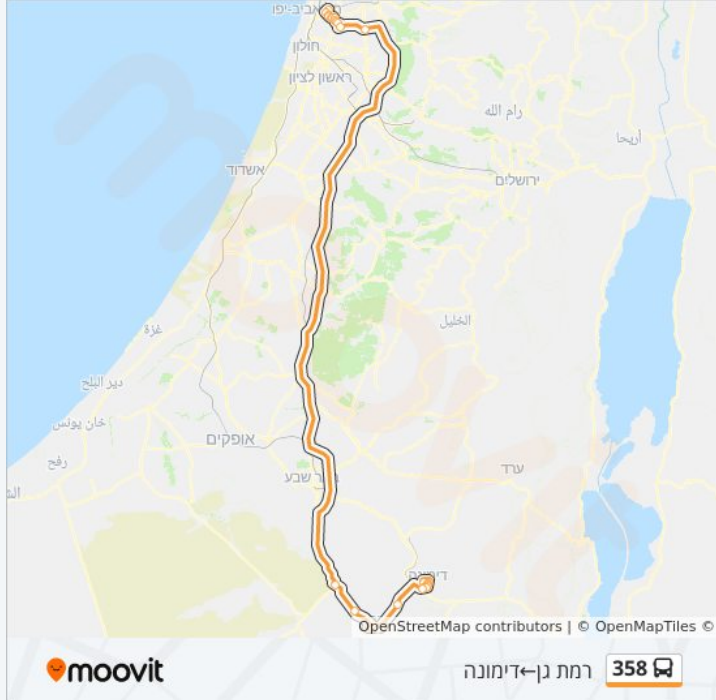

מחלף שעריה

צומת הנגב

צומת מחנה צור

פארק ירוחם

בורנשטיין/הפארק

בורנשטיין/הדקל

בורנשטיין/הרצל

בורנשטיין/אשר סנקר

בורנשטיין/גוש עציון

גן האם

שדרות ורדימון/אסימוב

שדרות ורדימון/רשב"ג

שדרות ורדימון/ריה"ל

מחנה משואה לצפון/כביש 204

פרץ סנטר /כביש 25

שדרות אריאל שרון/כביש 25

שדרות אריאל שרון/הנרי מלכה

שדרות אריאל שרון/מצדה

יגאל אלון/מרכז מסחרי

מ"ד מעפילים/דאר

בן גוריון/בית המשפט

בן גוריון/בית ספר בן עטר

המעפיל/בן גוריון

השלווה/המעפיל

השלווה/מרחבים

מרחבים/הבעל שם טוב

סטרומה/גולדה מאיר

גולדה מאיר/המעפיל

המעפיל/מבצע עובדה

ורדימון/מבצע ברוש

בי"ס שילה

יצחק שדה/האצל