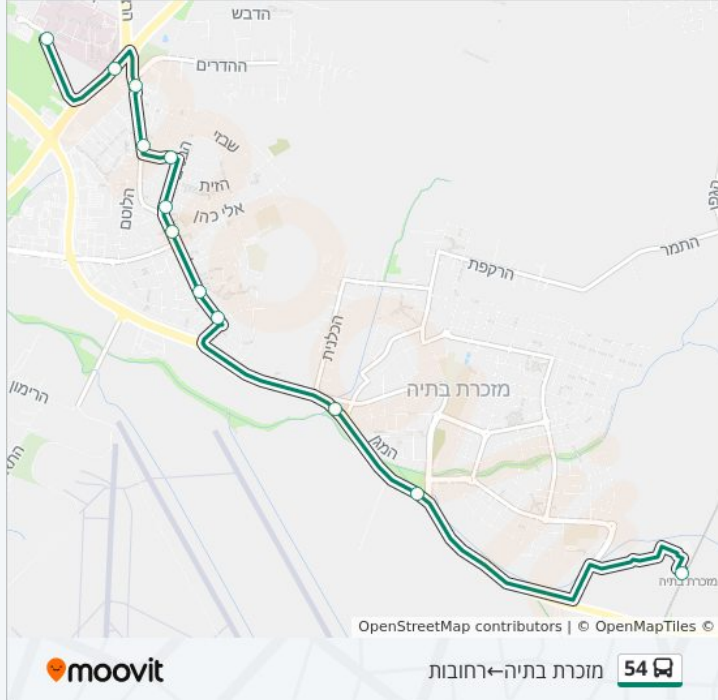

לקו 54 (מזכרת בתיה←רחובות) יש 2 מסלולים. שעות הפעילות בימי חול הן:  
 (1) מזכרת בתיה←רחובות: 05:50 - 17:57 (2) רחובות←מזכרת בתיה: 05:10 - 17:10  
 אפליקציית Moovit עוזרת למצוא את התחנה הקרובה ביותר של קו 54 וכדי לדעת מתי יגיע קו 54

**לוחות זמנים של קו 54**

לוח זמנים של קו מזכרת בתיה←רחובות

17:57 - 05:50	ראשון
17:57 - 05:50	שני
17:57 - 05:50	שלישי
17:57 - 05:50	רביעי
17:57 - 05:50	חמישי
לא פעיל	שישי
לא פעיל	שבת

**מידע על קו 54**

כיוון: מזכרת בתיה←רחובות  
 תחנות: 12  
 משך הנסיעה: 14 דק'  
 התחנות שבהן עובר הקו:

**כיוון: מזכרת בתיה←רחובות**

12 תחנות

[צפייה בלוחות הזמנים של הקו](#)

- ת.רכבת מזכרת בתיה/איסוף
- מזכרת בתיה/כניסה מזרחית
- צומת מזכרת בתיה/כביש 411
- הרצל/גולני
- הרצל/משה שרת
- הרצל/הבנים
- הבנים/אלי כהן
- ויצמן/הבנים
- הרצל/הסביונים
- מסעף כפר בילו ב
- צומת בילו/כביש 40
- בית חולים קפלן/דרך פסטרנק

### מידע על קו 54

כיוון: רחובות-מזכרת בתיה  
 תחנות: 15  
 משך הנסיעה: 15 דק'  
 התחנות שבהן עובר הקו: