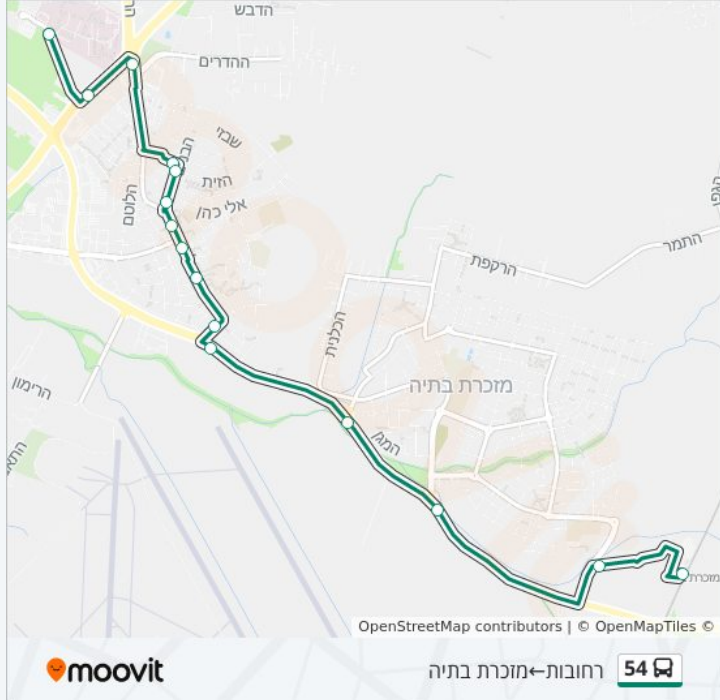

**כיוון: מזכרת בתיה←רחובות**

12 תחנות

[צפייה בלוחות הזמנים של הקו](#)

- ת.רכבת מזכרת בתיה/איסוף
- מזכרת בתיה/כניסה מזרחית
- צומת מזכרת בתיה/כביש 411
- הרצל/גולני
- הרצל/משה שרת
- הרצל/הבנים
- הבנים/אלי כהן
- ויצמן/הבנים
- הרצל/הסביונים
- מסעף כפר בילו ב
- צומת בילו/כביש 40
- בית חולים קפלן/דרך פסטרנק

### מידע על קו 54

כיוון: רחובות-מזכרת בתיה  
 תחנות: 15  
 משך הנסיעה: 15 דק'  
 התחנות שבהן עובר הקו:

### כיוון: רחובות-מזכרת בתיה

15 תחנות

[צפייה בלוחות הזמנים של הקו](#)

- בית חולים קפלן/דרך פסטרנק
- מסעף בית חולים קפלן/כביש 40
- הרצל/צומת בילו
- ויצמן/הבנים
- הבנים/בר חיים יהודה
- הבנים/הרצל
- מועצה
- הרצל/משה שרת
- הרצל/אגמיה
- מרבד הקסמים/כביש 411
- קרית עקרון/כביש 411
- צומת מזכרת בתיה/כביש 411
- מ.בתיה/יציאה מזרחית
- שרה טולדנו
- ת.רכבת מזכרת בתיה/הורדה