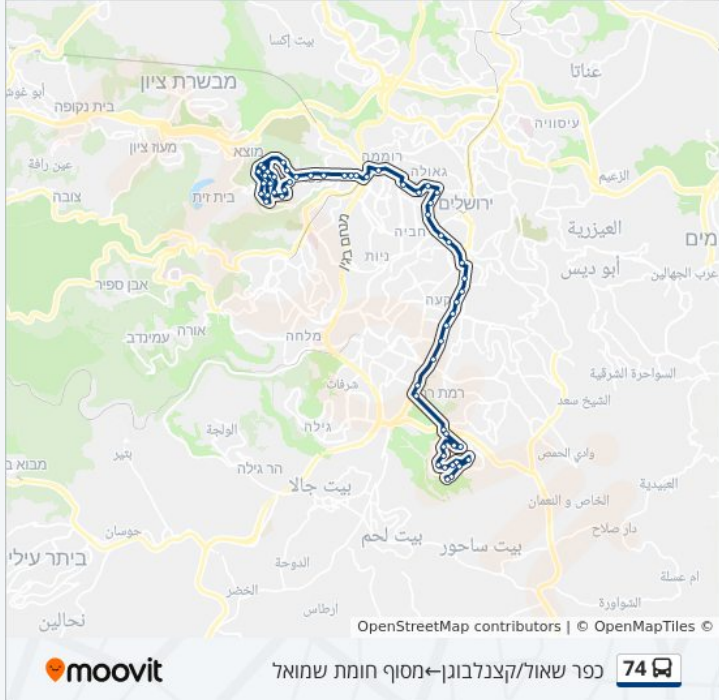

הרב צבי יהודה/שד' המאירי
מרכז הרב/הרב צבי יהודה
גשר המיתרים/שד' הרצל
ת. מרכזית ירושלים/יפו
שוקניון/אגריפס
שוק מחנה יהודה/אגריפס
ככר הדודיקה/הנביאים
תחנת רק"ה יפו מרכז/שטראוס
המלך ג'ורג'/בן יהודה
המלך ג'ורג'/'קק"ל
קרן היסוד/אחד העם
קרן היסוד/שלום עליכם
החאן/דוד רמז
המעבדה/דרך חברון
דרך חברון/ חנוך אלבק
דרך חברון/אסתר המלכה
דרך חברון/ינובסקי
צומת הבנקים/דרך חברון
דרך חברון/התנופה
דרך חברון/הסדנא
דרך חברון/ברעם
דרך חברון/גבעת המטוס
שמואל מאיר/דרך חברון
משטרה/שמואל מאיר
שמואל מאיר/ורשבסקי
שמואל מאיר/יצחק ניסים
יצחק ניסים/פיקארד
יצחק ניסים ג'
יצחק נסים/אביגור
יצחק ניסים א'
יצחק ניסים/באום
הרב יצחק נסים/שמעון בן חמו
בן חמו/בר לביא