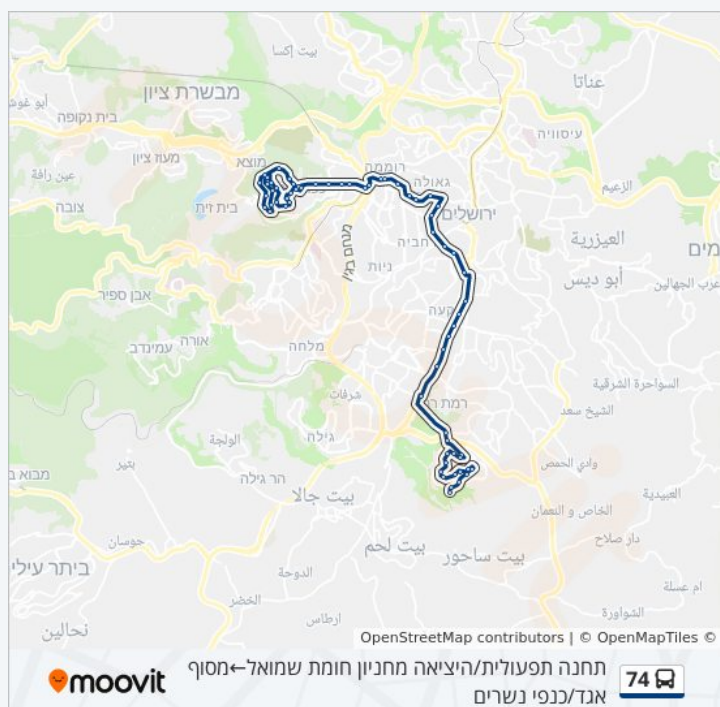

### מידע על קו 74

**כיוון:** תחנה תפעולית/היציאה מחניון חומת שמואל—מסוף הר נוף/כנפי נשרים  
**תחנות:** 65  
**משך הנסיעה:** 53 דק'  
**התחנות שבהן עובר הקו:**