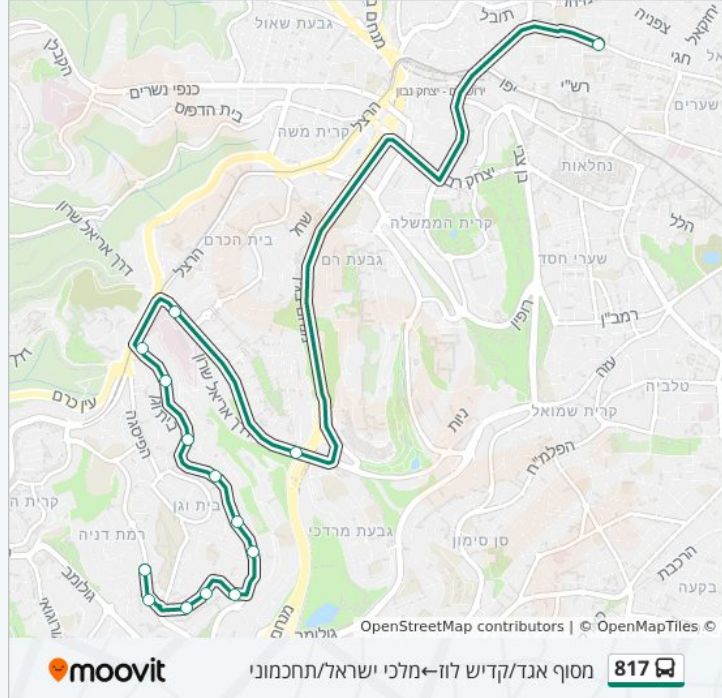

לקו 817 מסוף רמת שרת/קדיש לוז - מלכי ישראל/תחכמוני יש מסלול אחד. שעות הפעילות בימי חול הן:
 (1) מסוף רמת שרת/קדיש לוז - מלכי ישראל/תחכמוני: 07:20
 אפליקציית Moovit עוזרת למצוא את התחנה הקרובה ביותר של קו 817 וכדי לדעת מתי יגיע קו 817

לוחות זמנים של קו 817

לוח זמנים של קו מסוף רמת שרת/קדיש לוז - מלכי ישראל/תחכמוני

07:20	ראשון
לא פעיל	שני
07:20	שלישי
07:20	רביעי
07:20	חמישי
07:25	שישי
לא פעיל	שבת

מידע על קו 817

כיוון: מסוף רמת שרת/קדיש לוז - מלכי ישראל/תחכמוני
תחנות: 14
משך הנסיעה: 23 דק'
התחנות שבהן עובר הקו:

כיוון: מסוף רמת שרת/קדיש לוז - מלכי ישראל/תחכמוני

14 תחנות

[צפייה בלוחות הזמנים של הקו](#)

- מסוף רמת שרת/קדיש לוז
- קדיש לוז/משה שרת
- פרץ ברנשטיין/משה שרת
- פרץ ברנשטיין
- פרץ ברנשטיין/נזר דוד
- נזר דוד/מרץ
- עוזיאל/מתנדבים
- עוזיאל/מיכלין
- מלון שלום/עוזיאל
- עוזיאל/מבוא פרנקל
- בית וגן/שדרות הרצל
- בי"ח שערי צדק/בייט
- צומת גבעת מרדכי/בייט
- מלכי ישראל/תחכמוני