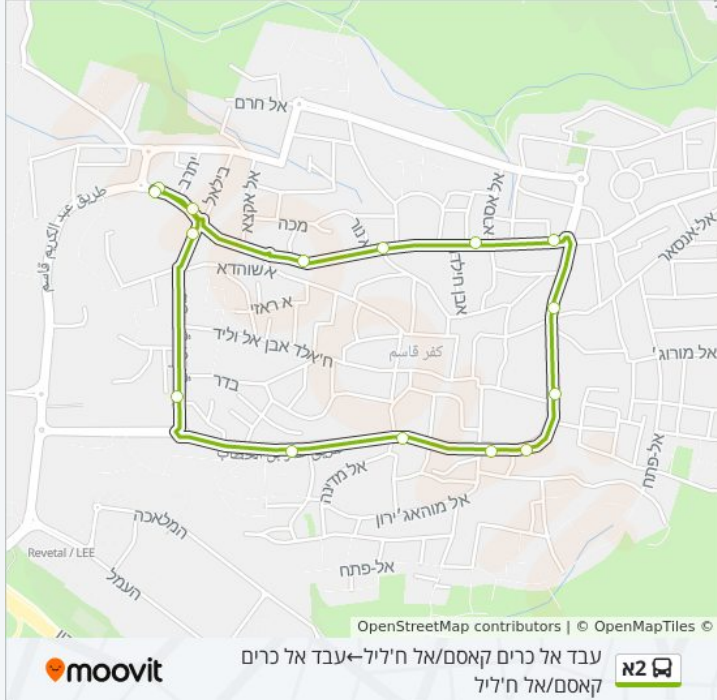

לקו 2א (עבד אל כרים קאסם/אל ח'ליל—עבד אל כרים קאסם/אל ח'ליל) יש 2 מסלולים. שעות הפעילות בימי חול הן:
 (1) עבד אל כרים קאסם/אל ח'ליל—עבד אל כרים קאסם/אל ח'ליל: 07:15:15 (2) עבד אל כרים קאסם/אל ח'ליל—עבד אל כרים קאסם/אל ח'ליל:
 13:25

אפליקציית Moovit עוזרת למצוא את התחנה הקרובה ביותר של קו 2א וכדי לדעת מתי יגיע קו 2א

לוחות זמנים של קו 2א

לוח זמנים של קו עבד אל כרים קאסם/אל ח'ליל—עבד אל כרים קאסם/אל ח'ליל

07:15	ראשון
07:15	שני
07:15	שלישי
07:15	רביעי
07:15	חמישי
לא פעיל	שישי
לא פעיל	שבת

מידע על קו 2א

כיוון: עבד אל כרים קאסם/אל ח'ליל—עבד אל כרים קאסם/אל ח'ליל
 תחנות: 15
 משך הנסיעה: 7 דק'
 התחנות שבהן עובר הקו:

כיוון: עבד אל כרים קאסם/אל ח'ליל—עבד אל כרים קאסם/אל ח'ליל

15 תחנות

[צפייה בלוחות הזמנים של הקו](#)

כיוון: עבד אל כרים קאסם/אל ח'ליל—עבד אל כרים קאסם/אל ח'ליל
15 תחנות
[צפייה בלוחות הזמנים של הקו](#)

עבד אל כרים קאסם/אל ח'ליל

א סולטאני/עבד אל כרים קאסם

בי"ס אלגזלי

א סולטאני/אל בוראק

א סולטאני/סלאח א דין

א סולטאני/עומר בן אל ח'טאב