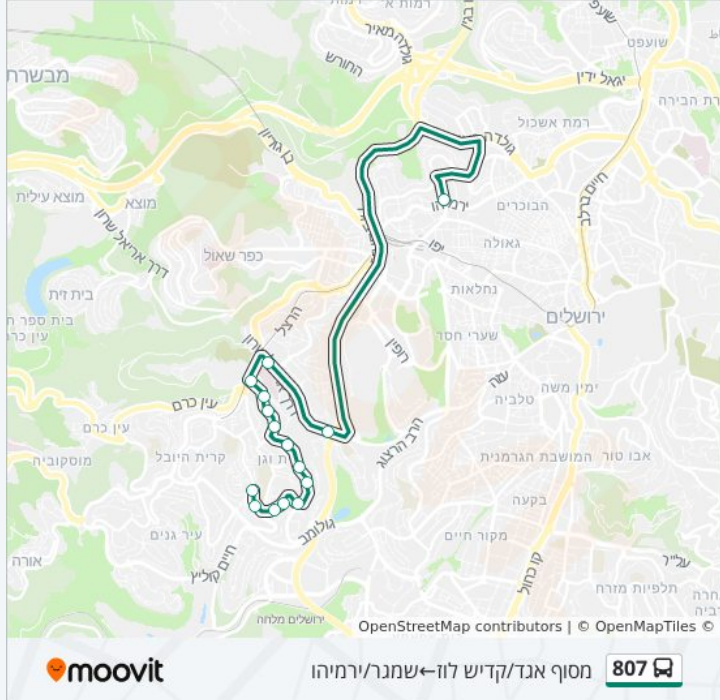

**לוחות זמנים של קו 807**

לוח זמנים של קו מסוף רמת שרת/קדיש לוז - שמגר/ירמיהו

08:00	ראשון
לא פעיל	שני
08:00	שלישי
08:00	רביעי
08:00	חמישי
08:00	שישי
לא פעיל	שבת

**מידע על קו 807**

כיוון: מסוף רמת שרת/קדיש לוז - שמגר/ירמיהו  
 תחנות: 15  
 משך הנסיעה: 23 דק'  
 התחנות שבהן עובר הקו:

**כיוון: מסוף רמת שרת/קדיש לוז - שמגר/ירמיהו**

15 תחנות

[צפייה בלוחות הזמנים של הקו](#)

- מסוף רמת שרת/קדיש לוז
- קדיש לוז/משה שרת
- פרץ ברנשטיין/משה שרת
- פרץ ברנשטיין
- פרץ ברנשטיין/נזר דוד
- נזר דוד/מרץ
- עוזיאל/מתנדבים
- עוזיאל/מיכלין
- מלון שלום/עוזיאל
- עוזיאל/מבוא אורי
- עוזיאל/מבוא פרנקל
- בית וגן/שדרות הרצל
- בי"ח שערי צדק/בייט
- צומת גבעת מרדכי/בייט
- שמגר/ירמיהו