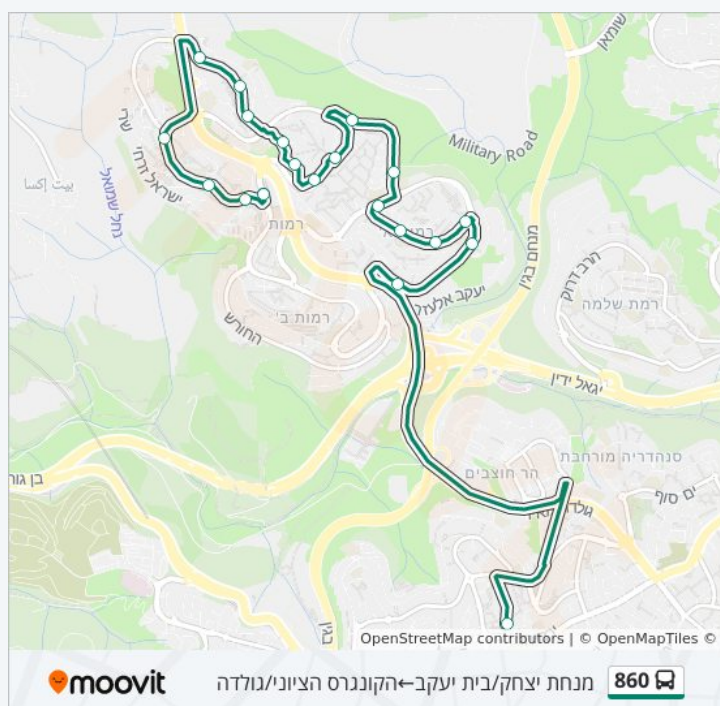

רקנאטי/אידלזון

רקנאטי/בן זאב

הקונגרס הציוני/גולדה

לוחות זמנים של קו 860

לוח זמנים של קו מנחת יצחק/בית יעקב—הקונגרס הציוני/גולדה

15:05	ראשון
לא פעיל	שני
15:05	שלישי
15:05	רביעי
15:05	חמישי
לא פעיל	שישי
לא פעיל	שבת

מידע על קו 860

כיוון: מנחת יצחק/בית יעקב—הקונגרס הציוני/גולדה

תחנות: 20

משך הנסיעה: 28 דק'

התחנות שבהן עובר הקו:

860

מנחת יצחק/בית יעקב—הקונגרס הציוני/גולדה

בדיקת שעות ההגעה בזמן אמת