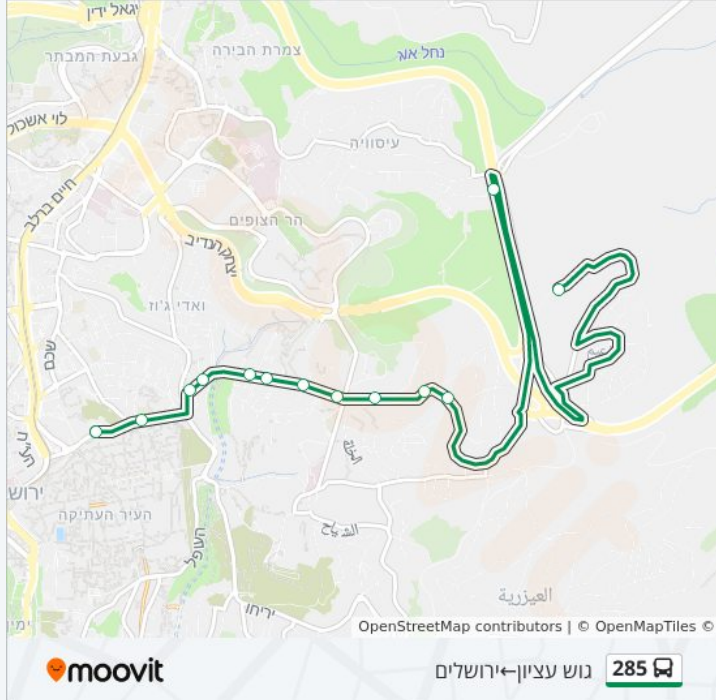

לקו 285 גוש עציון ← ירושלים יש מסלול אחד. שעות הפעילות בימי חול הן:

(1) גוש עציון ← ירושלים: 06:00 - 07:00

אפליקציית Moovit עוזרת למצוא את התחנה הקרובה ביותר של קו 285 וכדי לדעת מתי יגיע קו 285

לוחות זמנים של קו 285

תחנות: 13

משך הנסיעה: 26 דק'

התחנות שבהן עובר הקו:

כיוון: גוש עציון ← ירושלים

13 תחנות

[צפייה בלוחות הזמנים של הקו](#)

שכונת א זעים

מצודת אדומים

בית ספר יסודי א טור/שיח' ענבר

שיח' ענבר

שיח' ענבר/אל כאלה

צומת א טור/דרך א טור

האוניברסיטה המורמונית/דרך א טור

האוניברסיטה הפתוחה/דרך א טור

בית חולים הילאל/מכללת אברהמיה

דרך א טור/אל קיס

תחנת כיבוי אש/דרך א טור

מוזיאון רוקפלר/סולטאן סולימאן

תחנה מרכזית סולטן סולימאן/רחוב סולטן סולימאן

בדיקת שעות ההגעה בזמן אמת

לוחות זמנים ומפה של קו 285 זמינים להורדה גם בגרסת PDF באתר האינטרנט שלנו: moovitapp.com. היעזר ב[אפליקציית Moovit](#) כדי לצפות בזמני ההגעה בזמן אמת של אוטובוסים, לוחות זמנים של הרכבות או הרכבות התחתיות וכדי לקבל הנחיות מסלול, צעד אחר צעד, לכל סוגי התחבורה הציבורית בישראל.