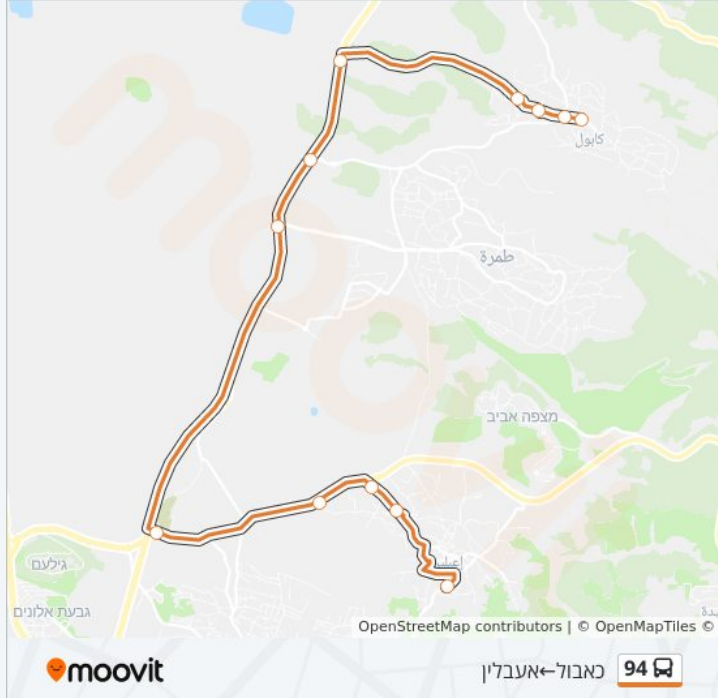

לקו 94 (אעבלין←כאבול) יש 2 מסלולים. שעות הפעילות בימי חול הן:
 (1) אעבלין←כאבול: 13:00(2) כאבול←אעבלין: 07:10 - 07:20
 אפליקציית Moovit עוזרת למצוא את התחנה הקרובה ביותר של קו 94 וכדי לדעת מתי יגיע קו 94

לוחות זמנים של קו 94
 לוח זמנים של קו אעבלין←כאבול

לא פעיל	ראשון
לא פעיל	שני
13:00	שלישי
12:30	רביעי
לא פעיל	חמישי
לא פעיל	שישי
לא פעיל	שבת

מידע על קו 94
 כיוון: אעבלין←כאבול
 תחנות: 9
 משך הנסיעה: 17 דק'
 התחנות שבהן עובר הקו:

כיוון: אעבלין←כאבול

9 תחנות

[צפייה בלוחות הזמנים של הקו](#)

- בית ספר מאר אליאס
- צומת אעבלין מזרח
- צומת אעבלין מערב
- צומת אבליים
- צומת טמרה
- צומת ח'לית שריף/טמרה
- כאבול כניסה
- בנק מרכנתיל
- בית מרקחת

כיוון: כאבול-אעבלין
12 תחנות
[צפייה בלוחות הזמנים של הקו](#)

- בית מרקחת
- בית מרקחת השלום
- בנק ערבי
- בנק מרכנתיל
- מסעף כאבול
- צומת ח'לית שריף/טמרה
- צומת טמרה
- צומת אבליים
- צומת אעבלין מערב
- כניסה מזרחית
- ח'לת אלפיס
- בית ספר מאר אליאס