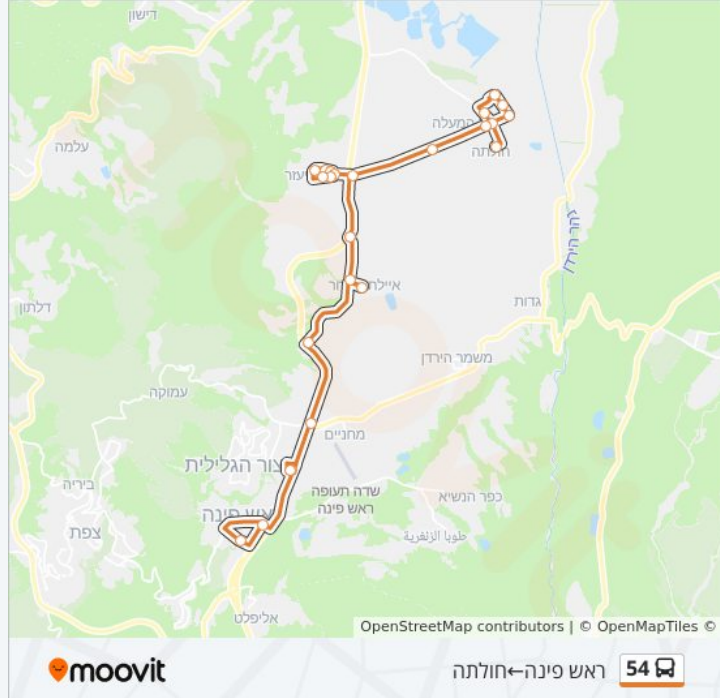

כיוון: חולתה←ראש פינה

28 תחנות

[צפייה בלוחות הזמנים של הקו](#)

- מזכרות
- מרפאה/המייסדים
- בית כנסת עתיק/האגם
- האגם/הפרדסים
- אזור התעשייה
- השמורה/אלונים
- כיכר יסוד המעלה/המייסדים
- מועצה מקומית/המייסדים
- המייסדים/התאנה
- צומת השיכון
- צומת יסוד המעלה
- שדה אליעזר כניסה
- שדה אליעזר 1
- מזכרות
- שדה אליעזר 5
- שדה אליעזר 6
- בית בטבע
- שדה אליעזר 7
- איילת השחר מרכז
- צומת אילת השחר
- צומת איילת השחר
- צומת מחניים

מרפאה/המייסדים

בית כנסת עתיק/האגם

האגם/הפרדסים

אזור התעשייה

השמורה/אלונים

מזכירות

בדיקת שעות ההגעה בזמן אמת

לוחות זמנים ומפה של קו 54 זמינים להורדה גם בגרסת PDF באתר האינטרנט שלנו: moovitapp.com. היעזר ב[אפליקציית Moovit](#) כדי לצפות בזמני ההגעה בזמן אמת של אוטובוסים, לוחות זמנים של הרכבות או הרכבות התחתיות וכדי לקבל הנחיות מסלול, צעד אחר צעד, לכל סוגי התחבורה הציבורית בישראל.