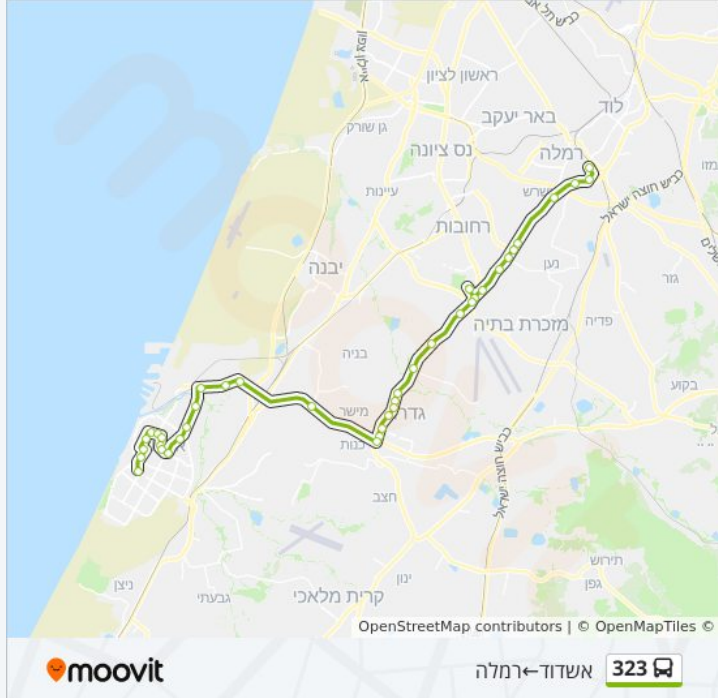

לקו 323 (אשדוד ← רמלה) יש 2 מסלולים. שעות הפעילות בימי חול הן:
 (1) אשדוד ← רמלה: 05:20 - 20:15 (2) רמלה ← אשדוד: 06:40 - 21:30
 אפליקציית Moovit עוזרת למצוא את התחנה הקרובה ביותר של קו 323 וכדי לדעת מתי יגיע קו 323

לוחות זמנים של קו 323
 לוח זמנים של קו אשדוד ← רמלה

| | |
|---------------|-------|
| 20:15 - 05:20 | ראשון |
| 20:15 - 05:20 | שני |
| 20:15 - 05:20 | שלישי |
| 20:15 - 05:20 | רביעי |
| 20:15 - 05:20 | חמישי |
| 12:40 - 05:30 | שישי |
| 20:50 - 19:15 | שבת |

מידע על קו 323
 כיוון: אשדוד ← רמלה
 תחנות: 40
 משך הנסיעה: 59 דק'
 התחנות שבהן עובר הקו:

כיוון: אשדוד ← רמלה

40 תחנות

[צפייה בלוחות הזמנים של הקו](#)

- ת. מרכזית אשדוד/רציפים
- קרן היסוד/הרב שאולי
- חיים משה שפירא/החובלים
- רוגוזין/יצחק הנשיא
- מרכז מסחרי רובע א'/שבי ציון
- שבי ציון/שדרות הרצל
- קיבוץ גליות/שבי ציון
- קיבוץ גליות/יצחק הנשיא
- יצחק הנשיא/בית אבות
- שדרות בני ברית/יצחק הנשיא
- בני ברית/הפלמח
- שד. בני ברית/הנחושת
- בני ברית / הבושם
- צומת נמל אשדוד
- צומת ניר גלים
- צומת נווה הרצוג
- מחלף בית רבן למזרח
- מחלף גדרה לצפון
- מחלף גדרה לצפון/תחנת דלק
- הרצל/שדרות בו גוריון
- תחנה מרכזית גדרה (לכיוון צפון)
- הרצל/ויצמן