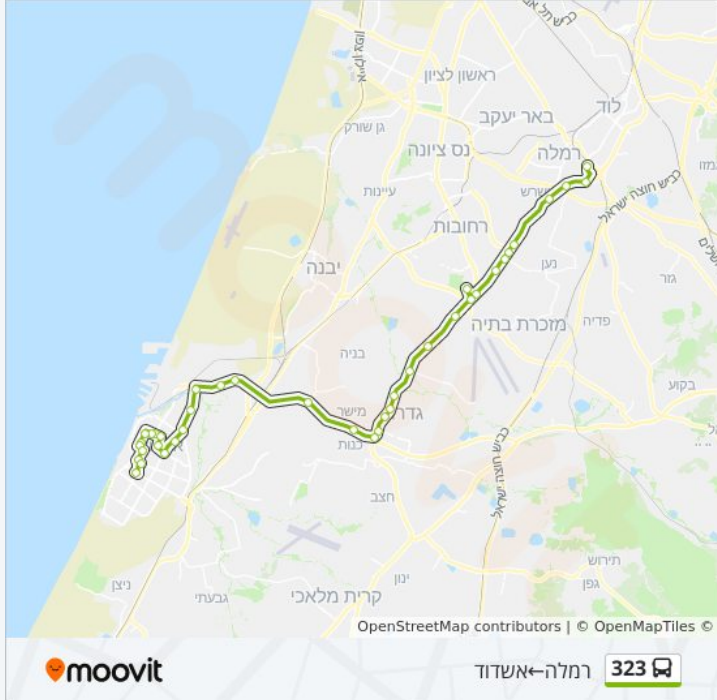

כביש 40/מסעף בית חולים קפלן

גבעת ברנר/כביש 40

מחנה בית אלעזרי

כביש 40/מחנה תל נוף

כביש 40/מושב קדרון

הרצל/ויצמן

תחנה מרכזית גדרה

הרצל/שדרות בן גוריון

מחלף גדרה למערב

כביש 7/כפר נוער כנות

מחלף בית רבן למערב

צומת נווה הרצוג

צומת ניר גלים

צומת נמל אשדוד

בני ברית/הבושם

בני ברית/האורגים

בני ברית/מורדי הגיטאות

יצחק הנשיא/שדרות בני ברית

קיבוץ גלילות/שדרות יצחק הנשיא

מרכז מסחרי ב'/קיבוץ גלילות

שבי ציון/אח"י אילת

שבי ציון/ההסתדרות

מרכז מסחרי רובע א'/רוגוזין

רוגוזין/האלמוגים

רוגוזין/חיים משה שפירא

קרן היסוד/חיים משה שפירא

קרן היסוד/שדרות ירושלים

ירושלים

ת. מרכזית אשדוד