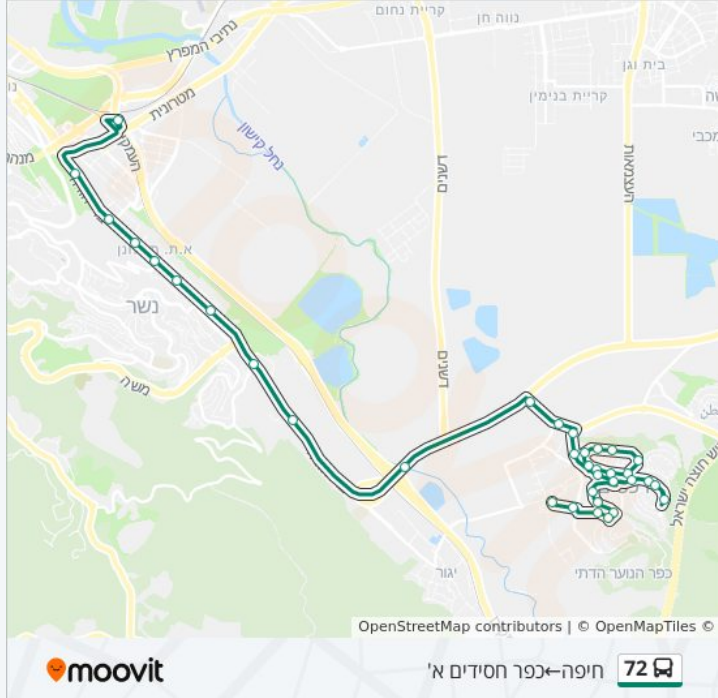

לוחות זמנים של קו 72

לוח זמנים של קו חיפה—כפר חסידים א'

18:45 - 06:40	ראשון
18:45 - 06:40	שני
18:45 - 06:40	שלישי
18:45 - 06:40	רביעי
18:45 - 06:40	חמישי
13:10 - 06:50	שישי
לא פעיל	שבת

מידע על קו 72

כיוון: חיפה—כפר חסידים א'
 תחנות: 35
 משך הנסיעה: 33 דק'
 התחנות שבהן עובר הקו:

כיוון: חיפה—כפר חסידים א'

35 תחנות

[צפייה בלוחות הזמנים של הקו](#)

- ת. מרכזית המפרץ/רציפים עירוני
- ביג שער העיר
- פורטק
- נשר מרכז קניות
- ספורטק
- עמק הכרמל
- נשר מרכז העיר
- אצטדיון נשר
- קאנטרי קלאב ספייס
- מחלף יגור
- צומת כפר חסידים/כביש 762
- מסעף כפר חסידים
- מסעף רכסים/הרקפות
- מעון נווה רם/הרקפות
- הכלניות/הרקפות
- הכלניות/מדרשים
- הכלניות/בני תורה
- הכלניות/בני תורה
- הנרקיסים
- הנרקיסים/הורדים
- הורדים/האירוסים
- הורדים/הכלניות

כיוון: כפר חסידים א' -> חיפה
36 תחנות
[צפייה בלוחות הזמנים של הקו](#)

- גיבורי התהילה/בית קמה
- הגפן/עבודת ישראל
- הגפן/האלונים
- הרב שמעוןוביץ/הרב קוק
- מועצה מקומית/האורנים
- האורנים
- האורנים/הרימונים
- הרימונים/האלונים
- הרקפות/דרך שרה
- בית ספר אוהל שרה/הרקפות
- הרקפות/חצב סובה
- הרקפות/מתנס
- הרקפות/הרמונים
- הכלניות/הרקפות
- הכלניות/מדרשים
- הכלניות/בני תורה