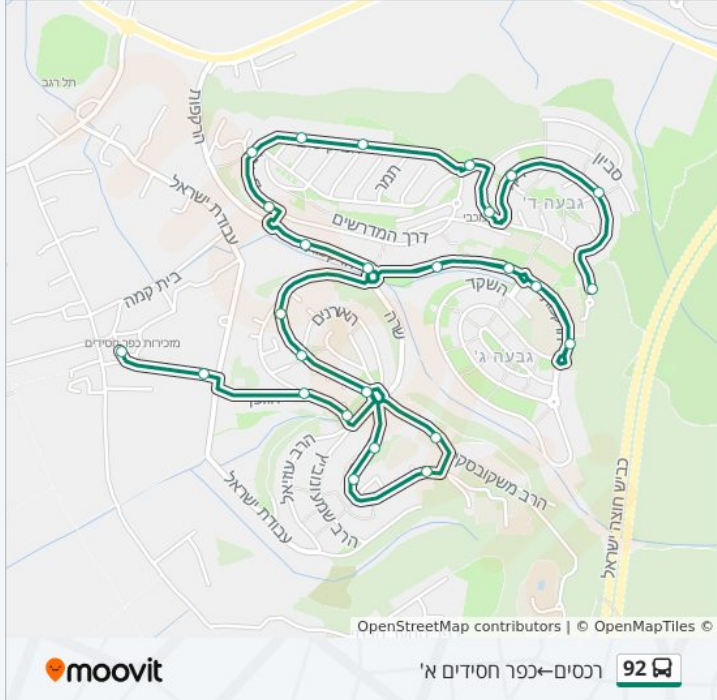

כיוון: כפר חסידים א' ← רכסים

17 תחנות

[צפייה בלוחות הזמנים של הקו](#)

- גיבורי התהילה/בית קמה
- הגפן/עבודת ישראל
- הגפן/האלונים
- הרב שמעונוביץ/הרב קוק
- מועצה מקומית/האורנים
- האורנים
- האורנים/הרימונים
- הרימונים/האלונים
- הרקפות/הרמונים
- הורדים/האירוסים
- הנרקיסים/האירוסים א
- הנרקיסים
- הנרקיסים/האירוסים ב
- סביון/חרוב
- סביון/הערבה
- סביון/מעלות דוד
- מעלות דוד/סביון

כיוון: רכסים—כפר חסידים א'

26 תחנות

[צפייה בלוחות הזמנים של הקו](#)

לוחות זמנים של קו 92
לוח זמנים של קו רכסים—כפר חסידים א'

13:05	ראשון
לא פעיל	שני
13:05	שלישי
13:05	רביעי
13:05	חמישי
12:22	שישי
לא פעיל	שבת

מידע על קו 92

כיוון: רכסים—כפר חסידים א'
תחנות: 26
משך הנסיעה: 19 דק'
התחנות שבהן עובר הקו:

- מעלות דוד/סביון
- הדקל/דפנה
- בית מדרש היכל משה/הדקל
- סביון/דקל
- החרוב/הנרקיסים
- הנרקיסים
- הנרקיסים/הורדים
- הורדים/האירוסים
- הורדים/הכלניות
- הרקפות/הכלניות
- הרקפות/הרמונים
- הרקפות/דרך שרה
- בית ספר אוהל שרה/הרקפות
- הרקפות/חצב סובה
- הרקפות/מתנס
- הרימונים/האלונים
- הרימונים/האורנים
- מועצה מקומית/הרימונים