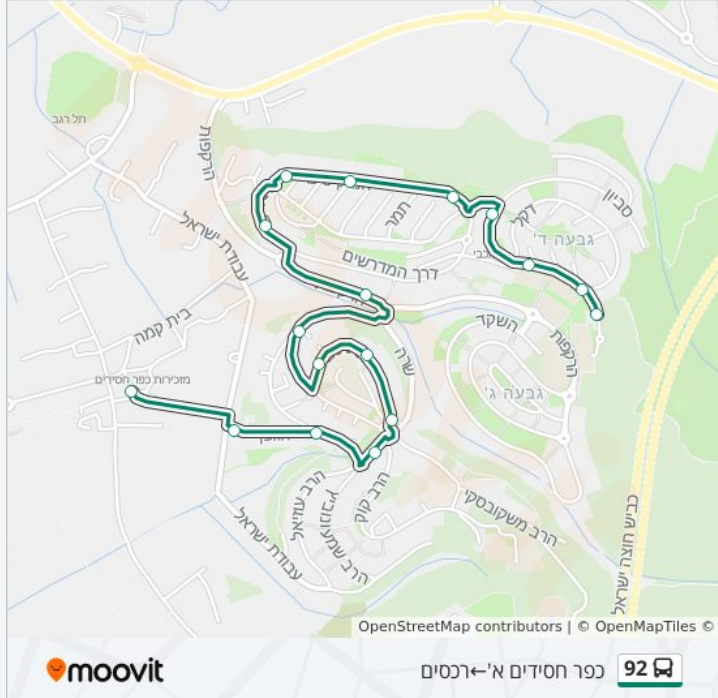

לקו 92 (כפר חסידים א' ← רכסים) יש 2 מסלולים. שעות הפעילות בימי חול הן:
 (1) כפר חסידים א' ← רכסים: 07:15 (2) רכסים ← כפר חסידים א': 13:05
 אפליקציית Moovit עוזרת למצוא את התחנה הקרובה ביותר של קו 92 וכדי לדעת מתי יגיע קו 92

לוחות זמנים של קו 92

לוח זמנים של קו כפר חסידים א' ← רכסים

07:15	ראשון
לא פעיל	שני
07:15	שלישי
07:15	רביעי
07:15	חמישי
11:59 - 07:15	שישי
לא פעיל	שבת

מידע על קו 92

כיוון: כפר חסידים א' ← רכסים
תחנות: 17
משך הנסיעה: 11 דק'
התחנות שבהן עובר הקו:

כיוון: כפר חסידים א' ← רכסים

17 תחנות

[צפייה בלוחות הזמנים של הקו](#)

- גיבורי התהילה/בית קמה
- הגפן/עבודת ישראל
- הגפן/האלונים
- הרב שמעונוביץ/הרב קוק
- מועצה מקומית/האורנים
- האורנים
- האורנים/הרימונים
- הרימונים/האלונים
- הרקפות/הרמונים
- הורדים/האירוסים
- הנרקיסים/האירוסים א
- הנרקיסים
- הנרקיסים/האירוסים ב
- סביון/חרוב
- סביון/הערבה
- סביון/מעלות דוד
- מעלות דוד/סביון

מידע על קו 92

כיוון: רכסים—כפר חסידים א'
תחנות: 26
משך הנסיעה: 19 דק'
התחנות שבהן עובר הקו:

- מעלות דוד/סביון
- הדקל/דפנה
- בית מדרש היכל משה/הדקל
- סביון/דקל
- החרוב/הנרקיסים
- הנרקיסים
- הנרקיסים/הורדים
- הורדים/האירוסים
- הורדים/הכלניות
- הרקפות/הכלניות
- הרקפות/הרמונים
- הרקפות/דרך שרה
- בית ספר אוהל שרה/הרקפות
- הרקפות/חצב סובה
- הרקפות/מתנס
- הרימונים/האלונים
- הרימונים/האורנים
- מועצה מקומית/הרימונים