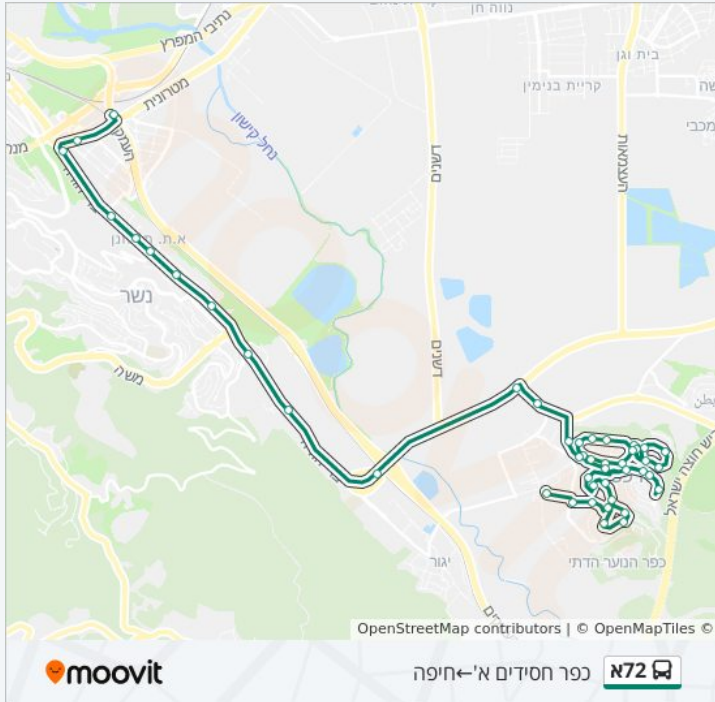

45 תחנות

[צפייה בלוחות הזמנים של הקו](#)

גיבורי התהילה/בית קמה

הגפן/עבודת ישראל

הגפן/האלונים

הרב שמעונוביץ/הרב קוק

בית ספר בית יעקב/הרב משקובסקי

בית ספר בת מלך/הרב קוק

בית כנסת עץ חיים/הרב קוק

מידע על קו 72א
כיוון: כפר חסידים א' ← חיפה
תחנות: 45
משך הנסיעה: 39 דק'
התחנות שבהן עובר הקו:

- מועצה מקומית/האורנים
- האורנים
- האורנים/הרימונים
- הרימונים/האלונים
- הרקפות/דרך שרה
- בית ספר אוהל שרה/הרקפות
- הרקפות/חצב סובה
- הרקפות/מתנס
- הרקפות/הרמונים
- הכלניות/הרקפות
- הכלניות/מדרשים
- הכלניות/בני תורה
- הכלניות/בני תורה
- סביון/חרוב
- סביון/הערבה
- סביון/מעלות דוד
- הדקל/דפנה
- בית מדרש היכל משה/הדקל
- החרוב/הנרקיסים
- הנרקיסים
- הנרקיסים/הורדים
- הורדים/האירוסים
- הורדים/הכלניות
- הרקפות/הכלניות
- מעון נווה רם/הרקפות
- מסעף כפר חסידים
- צומת כפר חסידים
- מחלף יגור
- קאנטרי קלאב ספייס
- אצטדיון נשר
- נשר מרכז העיר
- עמק הכרמל
- ספורטק