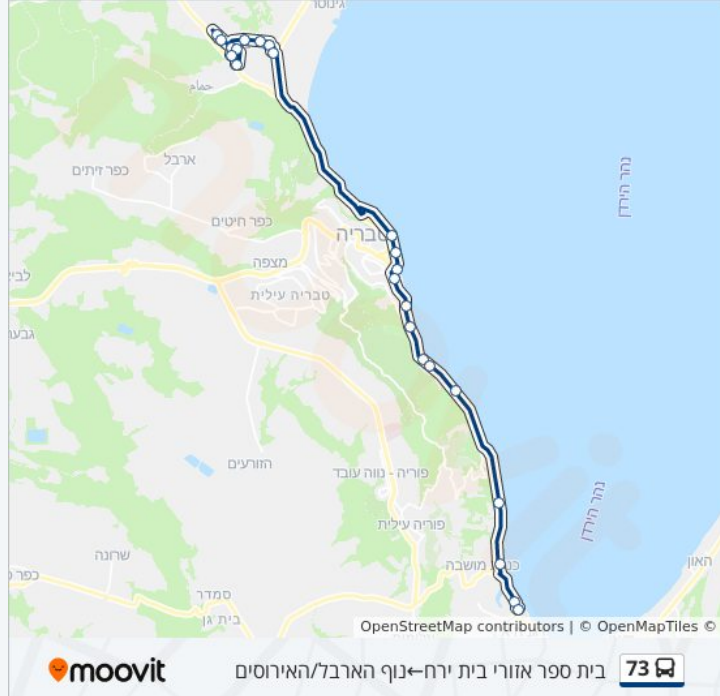

מסעף אוהלו

מושבת כנרת

חוף צינברי

חוף שיקמים

קבר רבי מאיר

חמי טבריה

חוף גנים

חוף גיא

נוף הארבל/הצאלון

הדר/נוף ארבל

האלון/נוף ארבל

הצאלון/הכלניות

המנגו/הצאלון

נוף הארבל/הצאלון

נוף הארבל/האירוסיים

בדיקת שעות ההגעה בזמן אמת