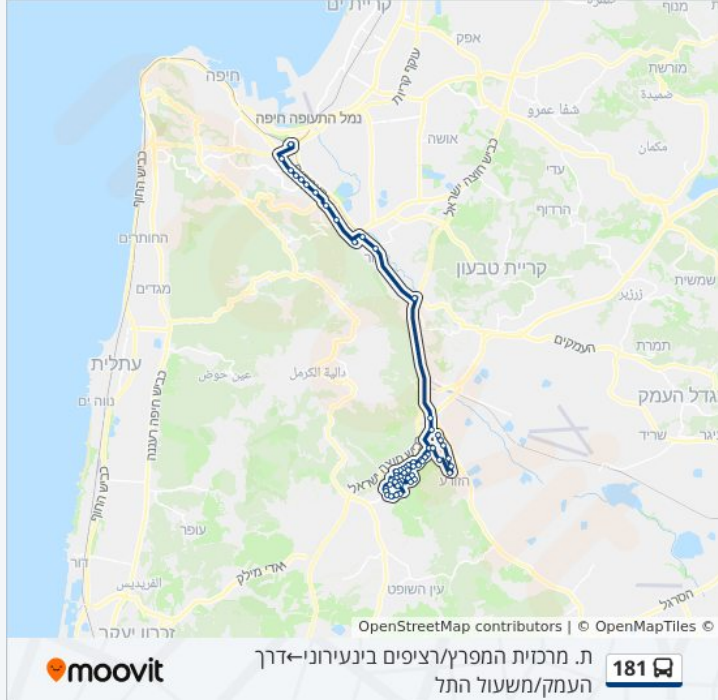

הערבה/רותם

הערבה/רותם

הערבה / אשל

הערבה/נופר

הצאלים/הערבה

צאלים/רבין

מרכז ביג'יער אודם

בי"ס תדהר/יער אודם

מרכז מסחרי/יער אודם

יער אודם/מירון

שד. יצחק רבין / יער אודם

ירדן / חצבני

ירדן/בניאס

ירדן/דליות

ירדן/שיאון

ירדן/שיאון

ירדן/המיצר

שד.רבין/הירדן

מרכז מסחרי/שדרות יצחק רבין

עמק השלום/הגלעד

עמק השלום/התבור

התבור/הבשן

התבור/סיני

ספריה עירונית/קאנטרי

מרכז הטניס/האלונים

בית ספר ארזים/האלונים

האלונים/הדודאים

האלונים/הסחלבים (לכיון הקניון)

היכל התרבות/האלונים

מרכז העיר/תיכון אורט

הגיבורים/השיטה

כיכר הגיבורים/הציפורנים

מעלה הרקפות/הציפורנים