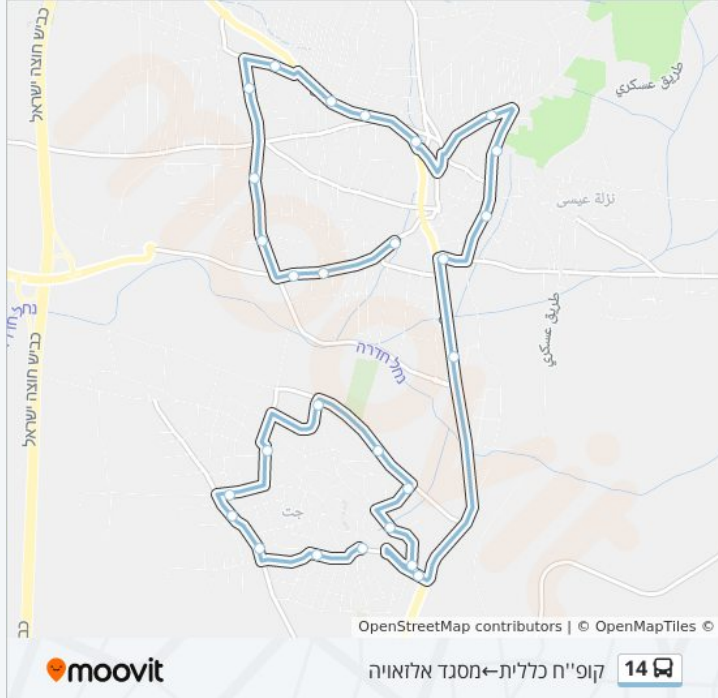

אלקודס/אלבוסתאן

אלקודס/אל ביארק

אבן כולדון

בי"ס אבן ח'לדון/אלקאסמי

אלקאסמי/אלראשדון

בית ספר תיכון אלקאסמי

מרכז אלסמי

מרכז הלב/ביר באקה

מסגד אלזאוויה

בדיקת שעות ההגעה בזמן אמת

לוחות זמנים ומפה של קו 14 זמינים להורדה גם בגרסת PDF באתר האינטרנט שלנו: moovitapp.com. היעזר ב[אפליקציית Moovit](#) כדי לצפות בזמני ההגעה בזמן אמת של אוטובוסים, לוחות זמנים של הרכבות או הרכבות התחתיות וכדי לקבל הנחיות מסלול, צעד אחר צעד, לכל סוגי התחבורה הציבורית בישראל.

[אודות Moovit](#) • [פתרונות MaaS](#) • [מדינות נתמכות](#) • [קהילת העורכים](#)

כל הזכויות שמורות - © Moovit 2024