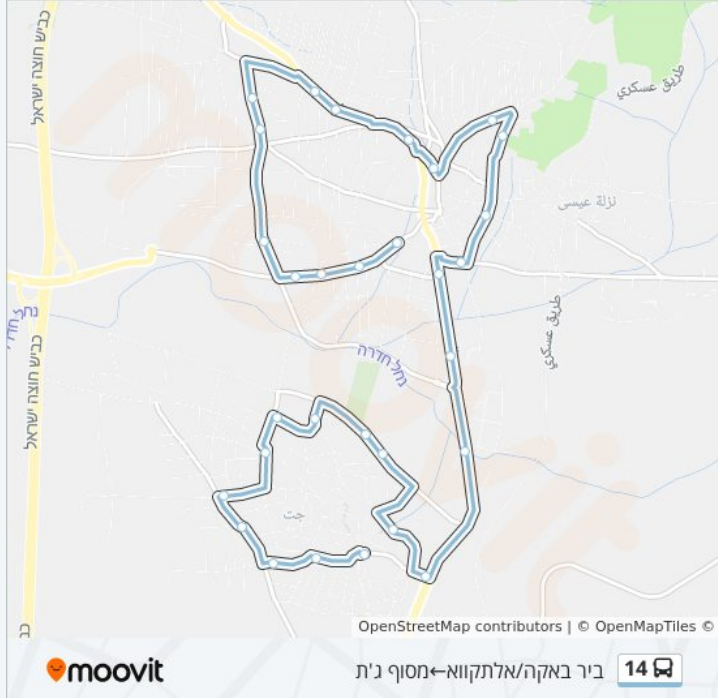

לקו 14 (ביר באקה/אלתקווא—מסוף ג'ת) יש 2 מסלולים. שעות הפעילות בימי חול הן:
 (1) ביר באקה/אלתקווא—מסוף ג'ת: 05:35 - 23:20 (2) קופ"ח כללית—מסגד אלזאויה: 05:40 - 23:20
 אפליקציית Moovit עוזרת למצוא את התחנה הקרובה ביותר של קו 14 וכדי לדעת מתי יגיע קו 14

לוחות זמנים של קו 14
 לוח זמנים של קו ביר באקה/אלתקווא—מסוף ג'ת

23:20 - 05:35	ראשון
23:20 - 05:35	שני
23:20 - 05:35	שלישי
23:20 - 05:35	רביעי
23:20 - 05:35	חמישי
15:15 - 05:35	שישי
21:20 - 06:00	שבת

מידע על קו 14
כיוון: ביר באקה/אלתקווא—מסוף ג'ת
תחנות: 30
משך הנסיעה: 31 דק'
התחנות שבהן עובר הקו:

כיוון: ביר באקה/אלתקווא—מסוף ג'ת
 30 תחנות
[צפייה בלוחות הזמנים של הקו](#)

- ביר באקה/אלתקווא
- ביר באקה/אלמליאת
- מרכז הלב/ביר באקה
- מרכז אלסמי
- מרכז תרבות אלקאסמי
- אלקאסמי/ביר בורין
- בי"ס אבן ח'לדון/אלקאסמי
- אלקודס/אל מוערפה
- וייצמן י"ב
- וייצמן י"א
- סאלח אלדין/אלשיך תיים
- אלחכמה/אבן חנבל
- בי"ס אלחכמה/אלמעסרה
- בית הבד/אלמעסרה
- צומת מסגד סיראט
- אלקודס/אלמקרזי
- מרכז פיס למדע/אלקודס
- אזור תעשייה
- צומת ג'ת
- ג'ת פדלה/תוחותמוס אלת'אלית
- אלמוארס/שייך
- אלמוארס/באר אלסמאא