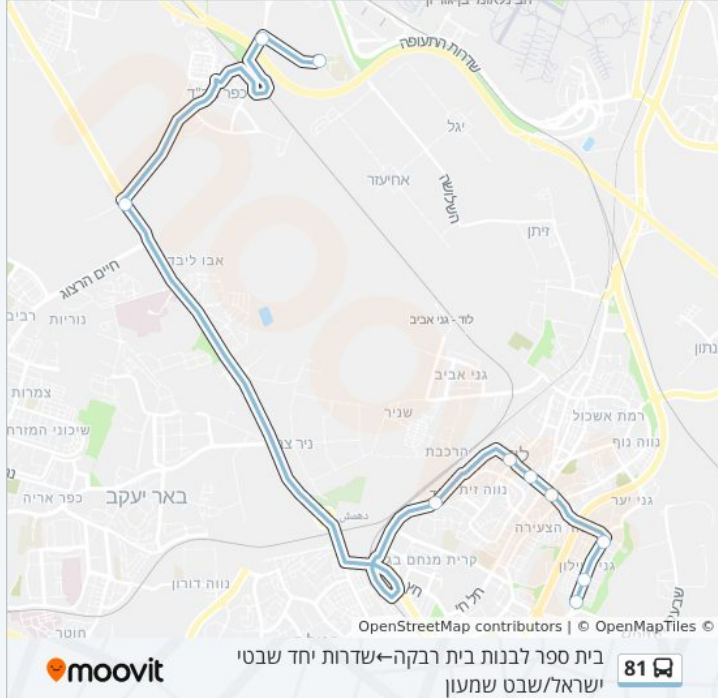

להורדת האפליקציה

בית ספר לבנות בית רבקה—שדרות יחד שבטי ישראל/שבט שמעון

81 

לקו 81 (בית ספר לבנות בית רבקה—שדרות יחד שבטי ישראל/שבט שמעון) יש 2 מסלולים. שעות הפעילות בימי חול הן:
 (1) בית ספר לבנות בית רבקה—שדרות יחד שבטי ישראל/שבט שמעון: 16:10(2) שדרות יחד שבטי ישראל/הרב אלישיב—בית ספר לבנות בית רבקה: 07:40
 אפליקציית Moovit עוזרת למצוא את התחנה הקרובה ביותר של קו 81 וכדי לדעת מתי יגיע קו 81

כיוון: בית ספר לבנות בית רבקה—שדרות יחד שבטי ישראל/שבט שמעון

11 תחנות

[צפייה בלוחות הזמנים של הקו](#)

בית ספר לבנות בית רבקה

בית ספר לבנות בית רבקה

ת.רכבת כפר חבד/הגאולה

צומת חב"ד

יוספטל/הצנחנים

דוד המלך/שלמה המלך

כיכר קומנדו

קניון

שדרות יחד שבטי ישראל/הרב עובדיה יוסף

שדרות יחד שבטי ישראל/שבט יהודה

שדרות יחד שבטי ישראל/שבט שמעון

כיוון: שדרות יחד שבטי ישראל/הרב אלישיב-בית ספר לבנות בית רבקה
10 תחנות
[צפייה בלוחות הזמנים של הקו](#)

- שדרות יחד שבטי ישראל/הרב אלישיב
- שדרות יחד שבטי ישראל/שבט יהודה
- שדרות יחד שבטי ישראל/הרב עובדיה יוסף
- שד. דוד המלך/שד. הציונות
- שדרות דוד המלך/יוברט המפרי
- דוד המלך /שדרות שלמה המלך
- יוספטל/הצנחנים
- צומת חב"ד
- דרך הרבנית חנה/הגאולה
- בית ספר לבנות בית רבקה